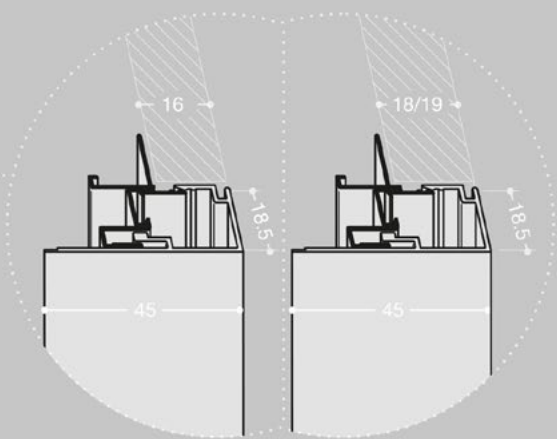

## TS4 | TopSystem 9226

**PROFIL OBEN**  
cod. FBS7518 + FBS7553 ( Unterbau )

**FÜHRUNGSPROFIL**  
cod. FBS7558 + FBS7555 ( Dekor ) ( Platten 18 - 19 mm )  
cod. FBS7551 + FBS7555 ( Dekor ) ( Platten 16 mm )

**PROFIL MIT GRIFF**  
cod. FBS7512 + FBS2010 ( Griff )

Abmessungen in mm

|                                       |                    |
|---------------------------------------|--------------------|
| PLATTENSTÄRKE                         | 16 / 18 / 19 mm    |
| INNENABMESSUNGEN<br>WICKELVORRICHTUNG | 330 x 224 mm       |
| REGALRÜCKSTAND                        | 50 mm              |
| maximale Oberfläche                   | 2,7 m <sup>2</sup> |

### Schrankaußenmaße

| A | B | C | D | ANZAHL |
|---|---|---|---|--------|
|   |   |   |   |        |
|   |   |   |   |        |
|   |   |   |   |        |
|   |   |   |   |        |