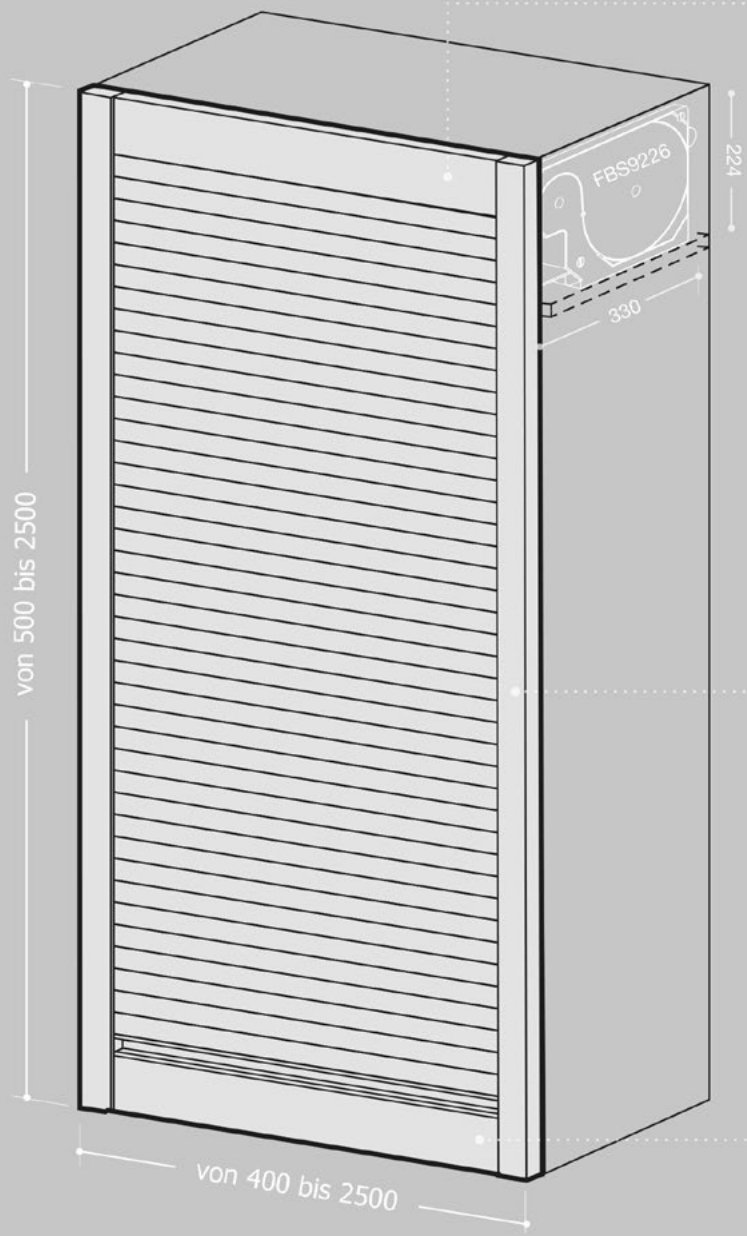

## TS4 | TopSystem 9226

**PROFIL OBEN**  
cod. FBS7518 + FBS7553 ( Unterbau )

**FÜHRUNGSPROFIL**  
cod. FBS7558 + FBS7555 ( Dekor ) ( Platten 18 - 19 mm )  
cod. FBS7551 + FBS7555 ( Dekor ) ( Platten 16 mm )

**PROFIL MIT GRIFF**  
cod. FBS7512 + FBS2010 ( Griff )

Abmessungen in mm

|                                       |                    |
|---------------------------------------|--------------------|
| PLATTENSTÄRKE                         | 16 / 18 / 19 mm    |
| INNENABMESSUNGEN<br>WICKELVORRICHTUNG | 330 x 224 mm       |
| REGALRÜCKSTAND                        | 50 mm              |
| maximale Oberfläche                   | 2,7 m <sup>2</sup> |