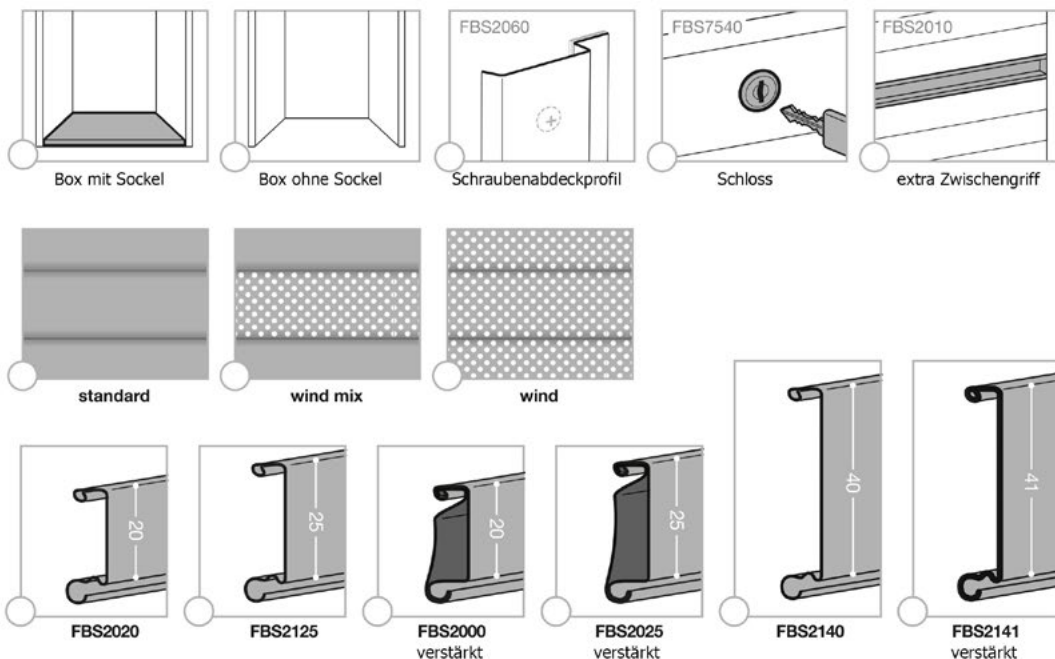

Varianten

Oberfläche

Eloxiert

- ☐ A - brushed
- ☐ A2 - inox brushed
- ☐ B - mill finish
- ☐ B2 - mill inox
- ☐ BR2 - matt bronze
- ☐ SN - sat.nat
- ☐ RA - copper
- ☐ B3 - mill gold

Lackiert

- ☐ U5 - alumatt
- ☐ U6 - inox
- ☐ M3 - white
- ☐ MO01 - mahogany
- ☐ FR01 - ash
- ☐ NC01 - walnut
- ☐ M4 - matt white
- ☐ L2 - matt black
- ☐ U8 - brushed bronze
- ☐ U9 - anthracite

Einige Arten von Lamellen sind nicht in allen Ausführungen erhältlich.