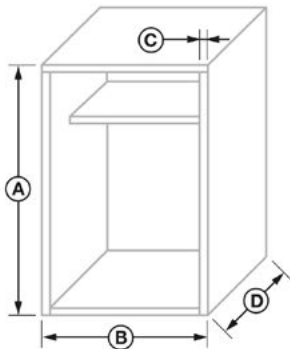

**PROFIL MIT GRIFF**  
cod. FBS7512 + FBS2010 ( Griff )

Abmessungen in mm

|                                       |                    |
|---------------------------------------|--------------------|
| PLATTENSTÄRKE                         | 16 / 18 / 19 mm    |
| INNENABMESSUNGEN<br>WICKELVORRICHTUNG | 330 x 224 mm       |
| REGALRÜCKSTAND                        | 50 mm              |
| maximale Oberfläche                   | 2,7 m <sup>2</sup> |

### Schrankaußenmaße

| A | B | C | D | ANZAHL |
|---|---|---|---|--------|
|   |   |   |   |        |
|   |   |   |   |        |
|   |   |   |   |        |
|   |   |   |   |        |