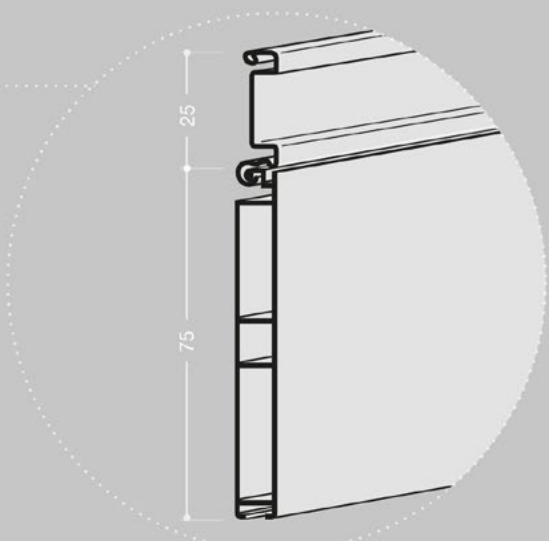

## TS4 | TopSystem 9226

**PROFIL OBEN**  
cod. FBS7518 + FBS7553 ( Unterbau )

**FÜHRUNGSPROFIL**  
cod. FBS7558 + FBS7555 ( Dekor ) ( Platten 18 - 19 mm )  
cod. FBS7551 + FBS7555 ( Dekor ) ( Platten 16 mm )

**PROFIL MIT GRIFF**  
cod. FBS7512 + FBS2010 ( Griff )

Abmessungen in mm

|                                       |                    |
|---------------------------------------|--------------------|
| PLATTENSTÄRKE                         | 16 / 18 / 19 mm    |
| INNENABMESSUNGEN<br>WICKELVORRICHTUNG | 330 x 224 mm       |
| REGALRÜCKSTAND                        | 50 mm              |
| maximale Oberfläche                   | 2,7 m <sup>2</sup> |