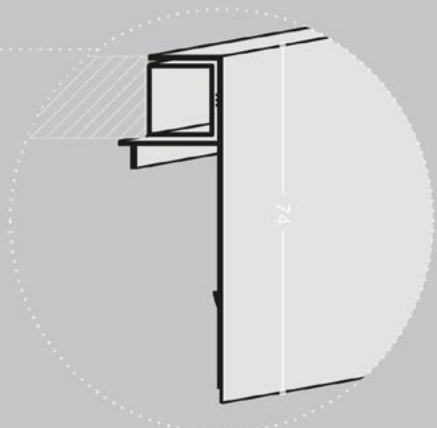

## TS4 | TopSystem 9226

**PROFIL OBEN**  
cod. FBS7518 + FBS7553 ( Unterbau )

**FÜHRUNGSPROFIL**  
cod. FBS7558 + FBS7555 ( Dekor ) ( Platten 18 - 19 mm )  
cod. FBS7551 + FBS7555 ( Dekor ) ( Platten 16 mm )

**PROFIL MIT GRIFF**  
cod. FBS7512 + FBS2010 ( Griff )

Abmessungen in mm

|                                       |                    |
|---------------------------------------|--------------------|
| PLATTENSTÄRKE                         | 16 / 18 / 19 mm    |
| INNENABMESSUNGEN<br>WICKELVORRICHTUNG | 330 x 224 mm       |
| REGALRÜCKSTAND                        | 50 mm              |
| maximale Oberfläche                   | 2,7 m <sup>2</sup> |