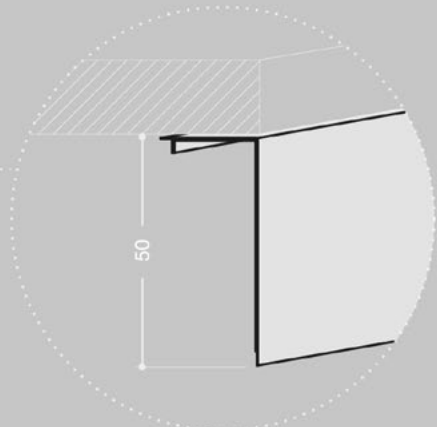

SP3 | SpecialSystem 9207 Minimal

PROFIL OBEN
cod. FBS7556

FÜHRUNGSPROFIL
cod. FBS7554 + FBS2063 (Dekor)

PROFIL MIT GRIFF
cod. FBS7547 + FBS2010 (Griff)

Abmessungen in mm

PLATTENSTÄRKE	jede
INNENABMESSUNGEN WICKELVORRICHTUNG	95 x 95 mm
REGALRÜCKSTAND	50 mm

Schrankaußenmaße

A	B	C	D	ANZAHL

Varianten

Oberfläche

- | | | | |
|--|--|--|--|
| <input type="checkbox"/> Eloxiert | <input type="checkbox"/> Lackiert | | |
| <input type="checkbox"/> A - brushed | <input type="checkbox"/> BR2 - matt bronze | <input type="checkbox"/> U5 - alumatt | <input type="checkbox"/> FR01 - ash |
| <input type="checkbox"/> A2 - inox brushed | <input type="checkbox"/> SN - sat nat | <input type="checkbox"/> U6 - inox | <input type="checkbox"/> NC01 - walnut |
| <input type="checkbox"/> B - mill finish | <input type="checkbox"/> RA - copper | <input type="checkbox"/> M3 - white | <input type="checkbox"/> M4 - matt white |
| <input type="checkbox"/> B2 - mill inox | <input type="checkbox"/> B3 - mill gold | <input type="checkbox"/> MO01 - mahogany | <input type="checkbox"/> L2 - matt black |
| | | | <input type="checkbox"/> U8 - brushed bronze |
| | | | <input type="checkbox"/> U9 - anthracite |