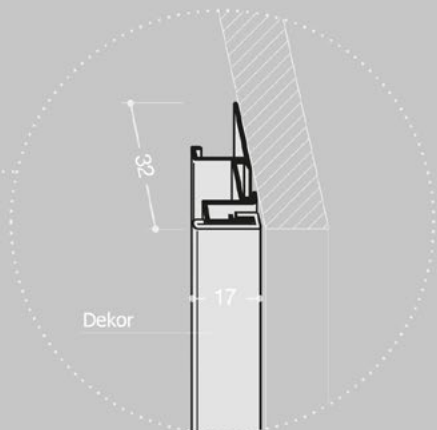

SP3 | SpecialSystem 9207 Minimal

PROFIL OBEN
cod. FBS7556

FÜHRUNGSPROFIL
cod. FBS7554 + FBS2063 (Dekor)

PROFIL MIT GRIFF
cod. FBS7547 + FBS2010 (Griff)

Abmessungen in mm

PLATTENSTÄRKE	jede
INNENABMESSUNGEN WICKELVORRICHTUNG	95 x 95 mm
REGALRÜCKSTAND	50 mm

Schrankaußenmaße

A	B	C	D	ANZAHL

Varianten

Oberfläche

- | | | | |
|--|--|--|--|
| <input type="checkbox"/> Eloxiert | <input type="checkbox"/> Lackiert | | |
| <input type="checkbox"/> A - brushed | <input type="checkbox"/> BR2 - matt bronze | <input type="checkbox"/> U5 - alumatt | <input type="checkbox"/> FR01 - ash |
| <input type="checkbox"/> A2 - inox brushed | <input type="checkbox"/> SN - sat nat | <input type="checkbox"/> U6 - inox | <input type="checkbox"/> NC01 - walnut |
| <input type="checkbox"/> B - mill finish | <input type="checkbox"/> RA - copper | <input type="checkbox"/> M3 - white | <input type="checkbox"/> M4 - matt white |
| <input type="checkbox"/> B2 - mill inox | <input type="checkbox"/> B3 - mill gold | <input type="checkbox"/> MO01 - mahogany | <input type="checkbox"/> L2 - matt black |
| | | | <input type="checkbox"/> U8 - brushed bronze |
| | | | <input type="checkbox"/> U9 - anthracite |