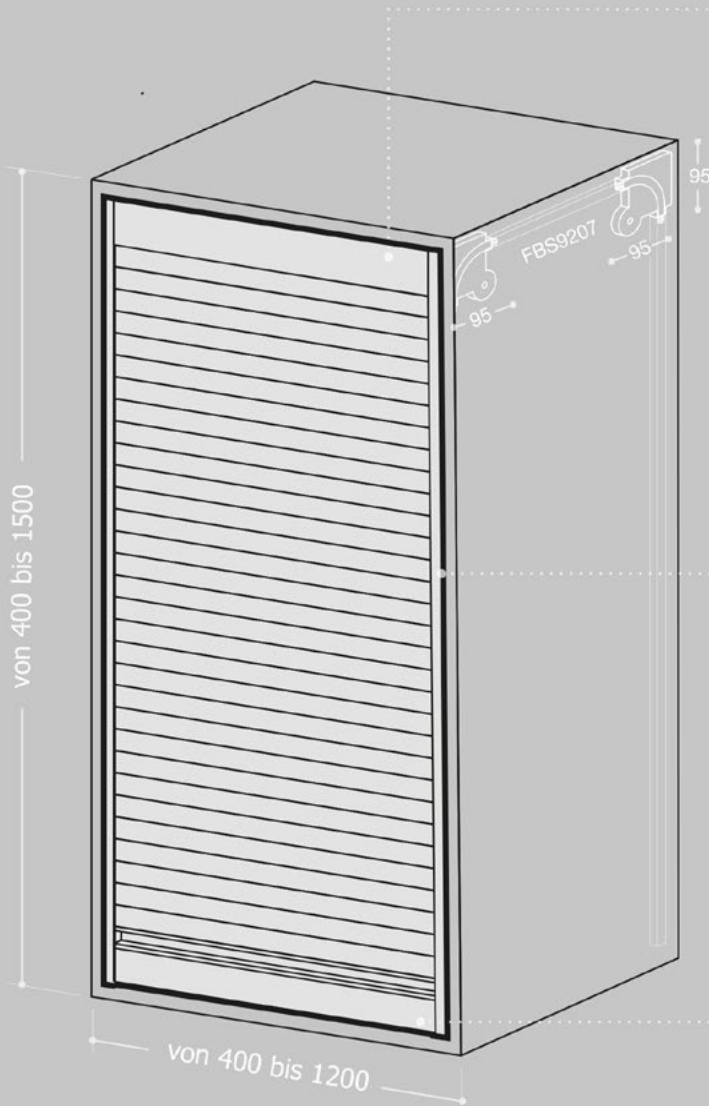

SP3 | SpecialSystem 9207 Minimal

PROFIL OBEN
cod. FBS7556

FÜHRUNGSPROFIL
cod. FBS7554 + FBS2063 (Dekor)

PROFIL MIT GRIFF
cod. FBS7547 + FBS2010 (Griff)

Abmessungen in mm

PLATTENSTÄRKE	jede
INNENABMESSUNGEN WICKELVORRICHTUNG	95 x 95 mm
REGALRÜCKSTAND	50 mm

Schrankaußenmaße

A	B	C	D	ANZAHL

Varianten

Oberfläche

- | | | | |
|--|--|--|--|
| <input type="checkbox"/> Eloxiert | <input type="checkbox"/> Lackiert | | |
| <input type="checkbox"/> A - brushed | <input type="checkbox"/> BR2 - matt bronze | <input type="checkbox"/> U5 - alumatt | <input type="checkbox"/> FR01 - ash |
| <input type="checkbox"/> A2 - inox brushed | <input type="checkbox"/> SN - sat nat | <input type="checkbox"/> U6 - inox | <input type="checkbox"/> NC01 - walnut |
| <input type="checkbox"/> B - mill finish | <input type="checkbox"/> RA - copper | <input type="checkbox"/> M3 - white | <input type="checkbox"/> M4 - matt white |
| <input type="checkbox"/> B2 - mill inox | <input type="checkbox"/> B3 - mill gold | <input type="checkbox"/> MO01 - mahogany | <input type="checkbox"/> L2 - matt black |
| | | | <input type="checkbox"/> U8 - brushed bronze |
| | | | <input type="checkbox"/> U9 - anthracite |