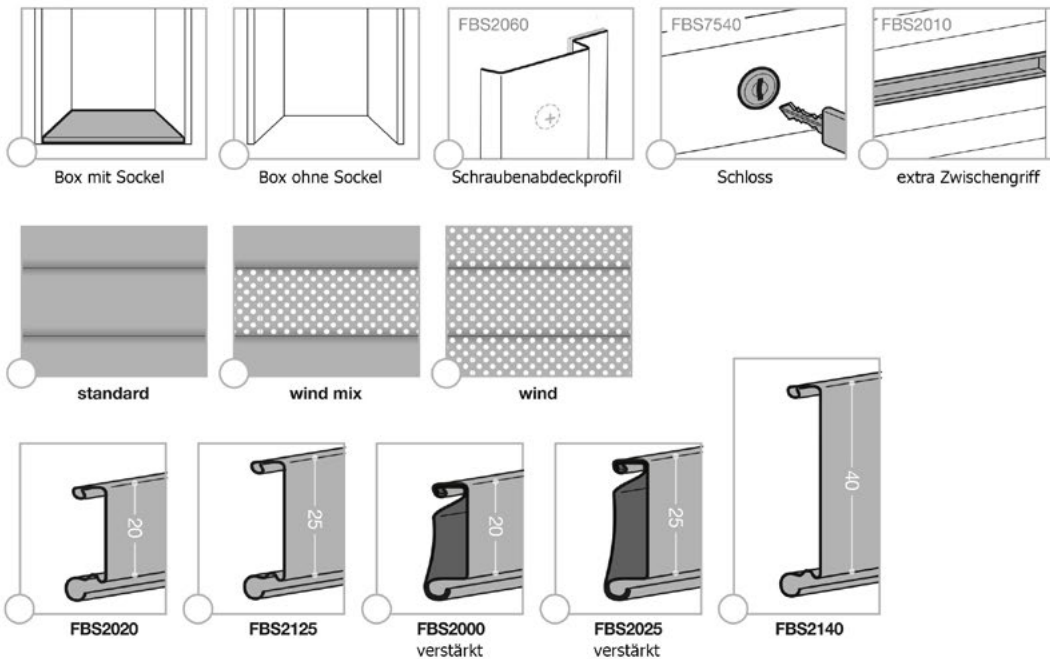

SP3 | SpecialSystem 9207 Minimal

PROFIL OBEN
cod. FBS7556

FÜHRUNGSPROFIL
cod. FBS7554 + FBS2063 (Dekor)

PROFIL MIT GRIFF
cod. FBS7547 + FBS2010 (Griff)

Abmessungen in mm

PLATTENSTÄRKE	jede
INNENABMESSUNGEN WICKELVORRICHTUNG	95 x 95 mm
REGALRÜCKSTAND	50 mm

Schrankaußenmaße

A	B	C	D	ANZAHL

Varianten

Oberfläche

- | | | | |
|--|--|--|--|
| <input type="checkbox"/> Eloxiert | <input type="checkbox"/> Lackiert | | |
| <input type="checkbox"/> A - brushed | <input type="checkbox"/> BR2 - matt bronze | <input type="checkbox"/> U5 - alumatt | <input type="checkbox"/> FR01 - ash |
| <input type="checkbox"/> A2 - inox brushed | <input type="checkbox"/> SN - sat nat | <input type="checkbox"/> U6 - inox | <input type="checkbox"/> NC01 - walnut |
| <input type="checkbox"/> B - mill finish | <input type="checkbox"/> RA - copper | <input type="checkbox"/> M3 - white | <input type="checkbox"/> M4 - matt white |
| <input type="checkbox"/> B2 - mill inox | <input type="checkbox"/> B3 - mill gold | <input type="checkbox"/> MO01 - mahogany | <input type="checkbox"/> L2 - matt black |
| | | | <input type="checkbox"/> U8 - brushed bronze |
| | | | <input type="checkbox"/> U9 - anthracite |