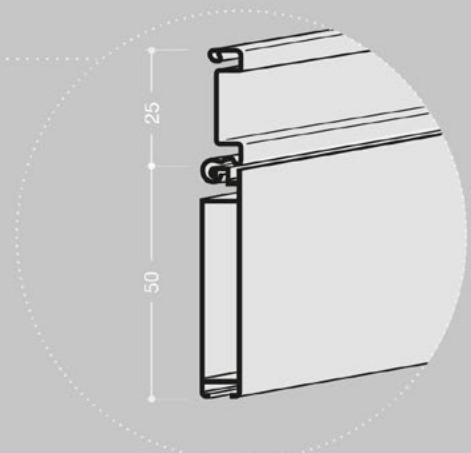

SP3 | SpecialSystem 9207 Minimal

PROFIL OBEN
cod. FBS7556

FÜHRUNGSPROFIL
cod. FBS7554 + FBS2063 (Dekor)

PROFIL MIT GRIFF
cod. FBS7547 + FBS2010 (Griff)

Abmessungen in mm

PLATTENSTÄRKE	jede
INNENABMESSUNGEN WICKELVORRICHTUNG	95 x 95 mm
REGALRÜCKSTAND	50 mm

Schrankaußenmaße

A	B	C	D	ANZAHL

Varianten

Oberfläche

- | | | | |
|--|--|--|--|
| <input type="checkbox"/> Eloxiert | <input type="checkbox"/> Lackiert | | |
| <input type="checkbox"/> A - brushed | <input type="checkbox"/> BR2 - matt bronze | <input type="checkbox"/> U5 - alumatt | <input type="checkbox"/> FR01 - ash |
| <input type="checkbox"/> A2 - inox brushed | <input type="checkbox"/> SN - sat nat | <input type="checkbox"/> U6 - inox | <input type="checkbox"/> NC01 - walnut |
| <input type="checkbox"/> B - mill finish | <input type="checkbox"/> RA - copper | <input type="checkbox"/> M3 - white | <input type="checkbox"/> M4 - matt white |
| <input type="checkbox"/> B2 - mill inox | <input type="checkbox"/> B3 - mill gold | <input type="checkbox"/> MO01 - mahogany | <input type="checkbox"/> L2 - matt black |
| | | | <input type="checkbox"/> U8 - brushed bronze |
| | | | <input type="checkbox"/> U9 - anthracite |