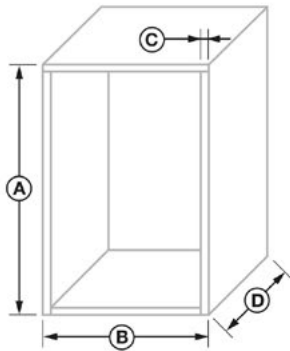

SP3 | SpecialSystem 9207 Minimal

PROFIL OBEN
cod. FBS7556

FÜHRUNGSPROFIL
cod. FBS7554 + FBS2063 (Dekor)

PROFIL MIT GRIFF
cod. FBS7547 + FBS2010 (Griff)

Abmessungen in mm

PLATTENSTÄRKE	jede
INNENABMESSUNGEN WICKELVORRICHTUNG	95 x 95 mm
REGALRÜCKSTAND	50 mm

Schrankaußenmaße

A	B	C	D	ANZAHL

Varianten

Oberfläche

- | | | | |
|--|--|--|--|
| <input type="checkbox"/> Eloxiert | <input type="checkbox"/> Lackiert | | |
| <input type="checkbox"/> A - brushed | <input type="checkbox"/> BR2 - matt bronze | <input type="checkbox"/> U5 - alumatt | <input type="checkbox"/> FR01 - ash |
| <input type="checkbox"/> A2 - inox brushed | <input type="checkbox"/> SN - sat nat | <input type="checkbox"/> U6 - inox | <input type="checkbox"/> NC01 - walnut |
| <input type="checkbox"/> B - mill finish | <input type="checkbox"/> RA - copper | <input type="checkbox"/> M3 - white | <input type="checkbox"/> M4 - matt white |
| <input type="checkbox"/> B2 - mill inox | <input type="checkbox"/> B3 - mill gold | <input type="checkbox"/> MO01 - mahogany | <input type="checkbox"/> L2 - matt black |
| | | | <input type="checkbox"/> U8 - brushed bronze |
| | | | <input type="checkbox"/> U9 - anthracite |