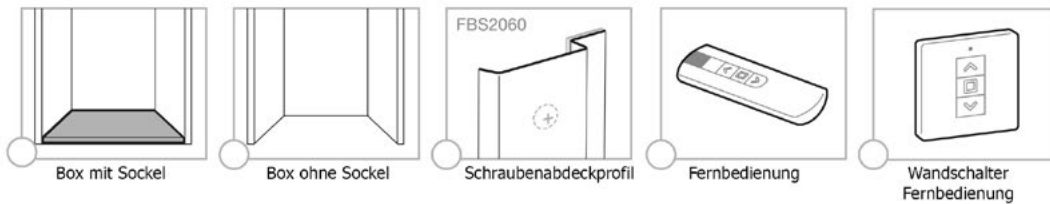

Mail an: beratung@dupro.swiss

Firma

Kontakt:
Kommission:
Lieferzeit:
Datum:
Unterschrift:

Lieferzeit:

**ca. 3 Wochen, Zwischenverkauf vorbehalten
plus 3 Wochen Produktionsferien im August**

Schrankaußenmaße

A	B	C	D	ANZAHL

Varianten

Lamellen-Oberfläche

Dekor-Oberfläche

- | | | | | | |
|-----------------|---|--------------------------------------|-----------------|---|---------------------------------------|
| Eloxiert | <input type="radio"/> A - brushed | <input type="radio"/> RA - copper | Lackiert | <input type="radio"/> M3 - white | <input type="radio"/> U9 - anthracite |
| | <input type="radio"/> A2 - inox brushed | <input type="radio"/> B3 - mill gold | | <input type="radio"/> L1 - polish black | |
| | <input type="radio"/> SN - sat nat | | | <input type="radio"/> U8 - brushed bronze | |