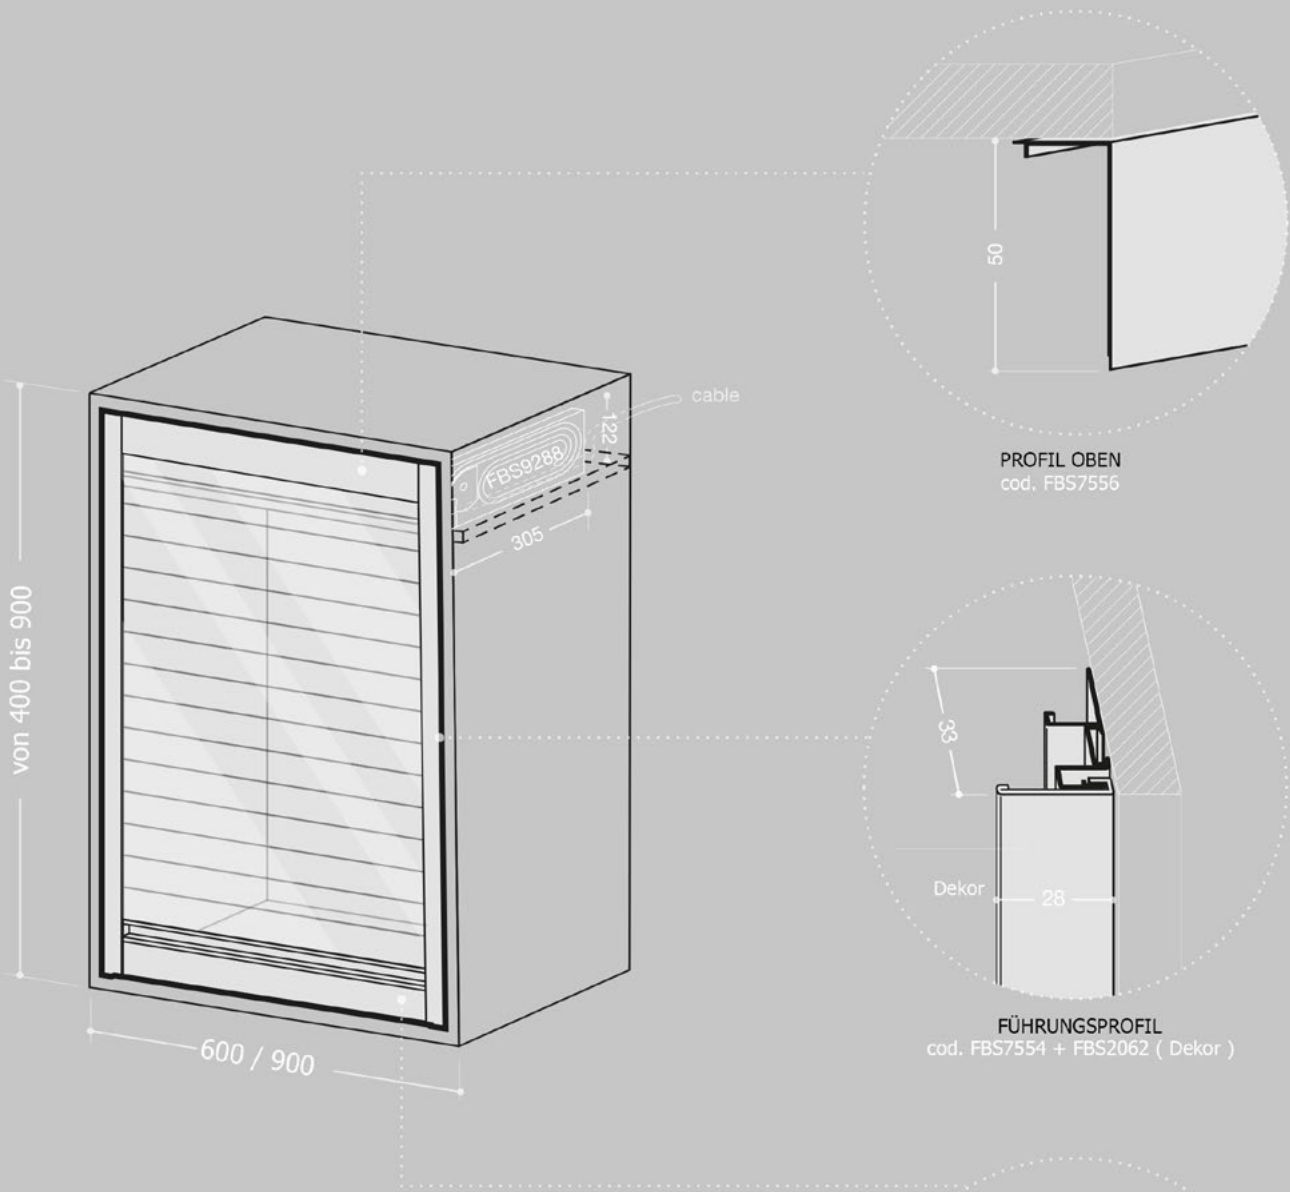

JS4 | JollySystem MotorGlass Minimal

Abmessungen in mm

PLATTENSTÄRKE	16 / 18 / 19 mm
INNENABMESSUNGEN WICKELVORRICHTUNG	305 x 122 mm
REGALRÜCKSTAND	50 mm
VERFÜGBARE BREITEN	600 or 900 mm

Anfrage Bestellung

A	B	C	D	ANZAHL

Varianten

Lamellen-Oberfläche

Dekor-Oberfläche

- | | | | | | |
|-----------------|---|--------------------------------------|-----------------|---|---------------------------------------|
| Eloxiert | <input type="radio"/> A - brushed | <input type="radio"/> RA - copper | Lackiert | <input type="radio"/> M3 - white | <input type="radio"/> U9 - anthracite |
| | <input type="radio"/> A2 - inox brushed | <input type="radio"/> B3 - mill gold | | <input type="radio"/> L1 - polish black | |
| | <input type="radio"/> SN - sat nat | | | <input type="radio"/> U8 - brushed bronze | |