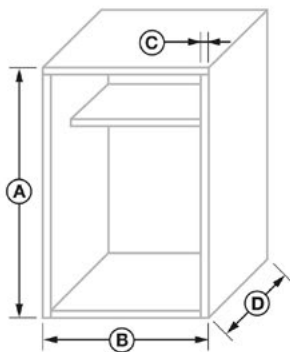

☐ Anfrage ☐ Bestellung

Mail an: beratung@dupro.swiss

Firma

Kontakt:
Kommission:
Lieferzeit:
Datum:
Unterschrift:

Lieferzeit:

**ca. 3 Wochen, Zwischenverkauf vorbehalten
plus 3 Wochen Produktionsferien im August**

Schrankaußenmaße

A	B	C	D	ANZAHL