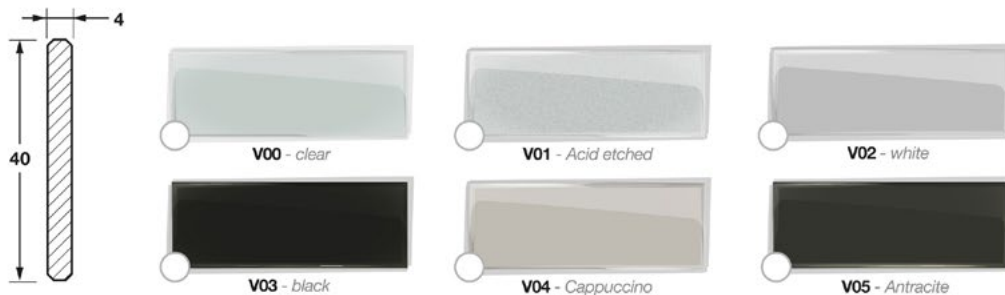

JS4 | JollySystem MotorGlass Minimal

Abmessungen in mm

PLATTENSTÄRKE	16 / 18 / 19 mm
INNENABMESSUNGEN WICKELVORRICHTUNG	305 x 122 mm
REGALRÜCKSTAND	50 mm
VERFÜGBARE BREITEN	600 or 900 mm

Anfrage Bestellung

A	B	C	D	ANZAHL

Varianten

Lamellen-Oberfläche

Dekor-Oberfläche

- | | | | | | |
|-----------------|---|--------------------------------------|-----------------|---|---------------------------------------|
| Eloxiert | <input type="radio"/> A - brushed | <input type="radio"/> RA - copper | Lackiert | <input type="radio"/> M3 - white | <input type="radio"/> U9 - anthracite |
| | <input type="radio"/> A2 - inox brushed | <input type="radio"/> B3 - mill gold | | <input type="radio"/> L1 - polish black | |
| | <input type="radio"/> SN - sat nat | | | <input type="radio"/> U8 - brushed bronze | |