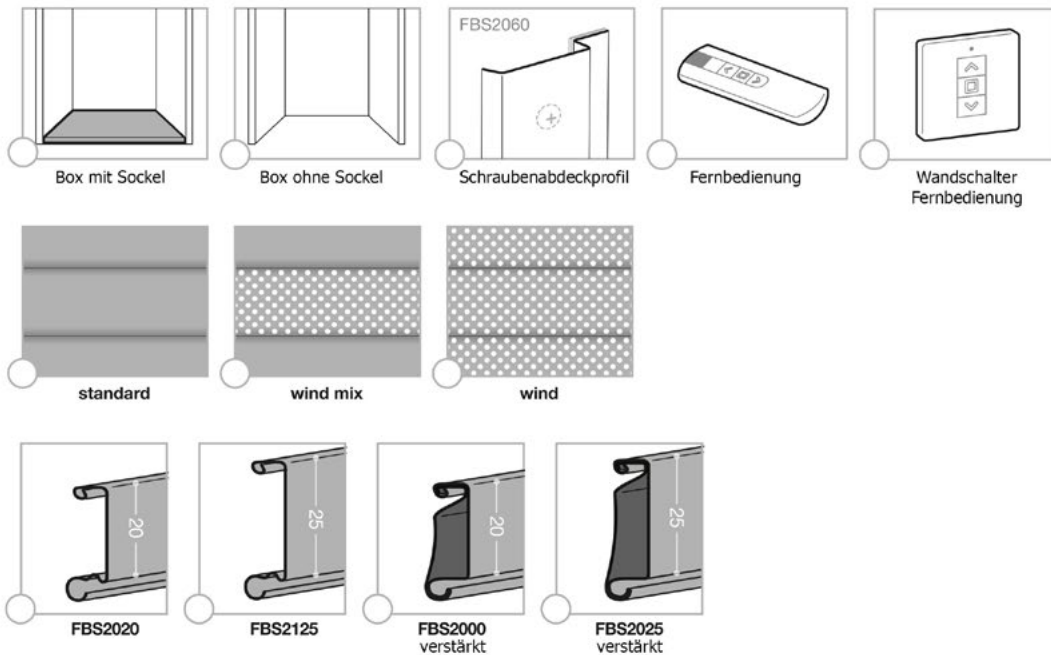

| A | B | C | D | ANZAHL |
|---|---|---|---|--------|
| | | | | |
| | | | | |
| | | | | |
| | | | | |

Varianten

Oberfläche

- | | |
|--|--|
| <input type="checkbox"/> Eloxiert | <input type="checkbox"/> Lackiert |
| <input type="checkbox"/> A - brushed | <input type="checkbox"/> BR2 - matt bronze |
| <input type="checkbox"/> A2 - inox brushed | <input type="checkbox"/> SN - sat nat |
| <input type="checkbox"/> B - mill finish | <input type="checkbox"/> RA - copper |
| <input type="checkbox"/> B2 - mill inox | <input type="checkbox"/> B3 - mill gold |
| <input type="checkbox"/> U5 - alumatt | <input type="checkbox"/> FR01 - ash |
| <input type="checkbox"/> U6 - inox | <input type="checkbox"/> NC01 - walnut |
| <input type="checkbox"/> M3 - white | <input type="checkbox"/> M4 - matt white |
| <input type="checkbox"/> MO01 - mahogany | <input type="checkbox"/> L2 - matt black |
| <input type="checkbox"/> U8 - brushed bronze | <input type="checkbox"/> U9 - anthracite |