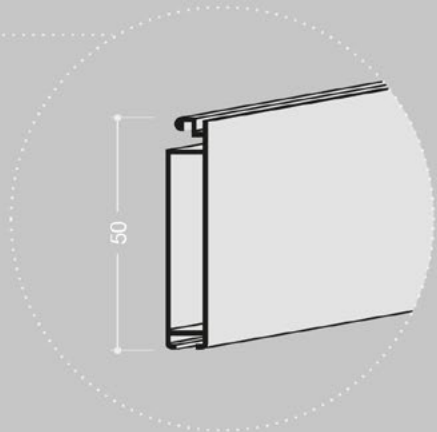

JS3 | JollySystem Motoroll Minimal

PROFIL OBEN
cod. FBS7556

FÜHRUNGSPROFIL
cod. FBS7554 + FBS2063 (Dekor)

ABSCHLUSSPROFIL
cod. FBS7547

Abmessungen in mm

| | |
|---------------------------------------|--------------|
| PLATTENSTÄRKE | jede |
| INNENABMESSUNGEN WICKELVORRICHTUNG | 305 x 122 mm |
| REGALRÜCKSTAND | 50 mm |