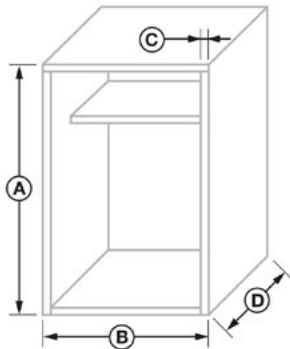

☐ Anfrage ☐ Bestellung

Mail an: beratung@dupro.swiss

Firma

Kontakt:
Kommission:
Lieferzeit:
Datum:
Unterschrift:

Lieferzeit:

ca. 3 Wochen, Zwischenverkauf vorbehalten
plus 3 Wochen Produktionsferien im August

Schrankaußenmaße

A	B	C	D	ANZAHL