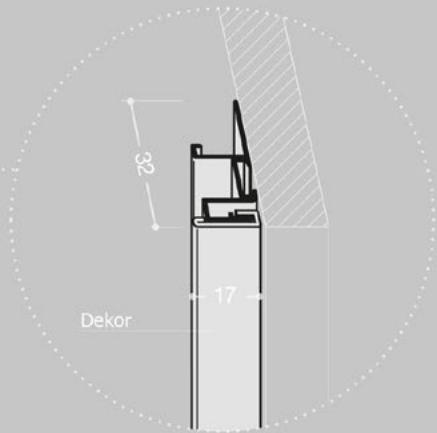

JS3 | JollySystem Motoroll Minimal

PROFIL OBEN
cod. FBS7556

FÜHRUNGSPROFIL
cod. FBS7554 + FBS2063 (Dekor)

ABSCHLUSSPROFIL
cod. FBS7547

Abmessungen in mm

| | |
|---------------------------------------|--------------|
| PLATTENSTÄRKE | jede |
| INNENABMESSUNGEN WICKELVORRICHTUNG | 305 x 122 mm |
| REGALRÜCKSTAND | 50 mm |