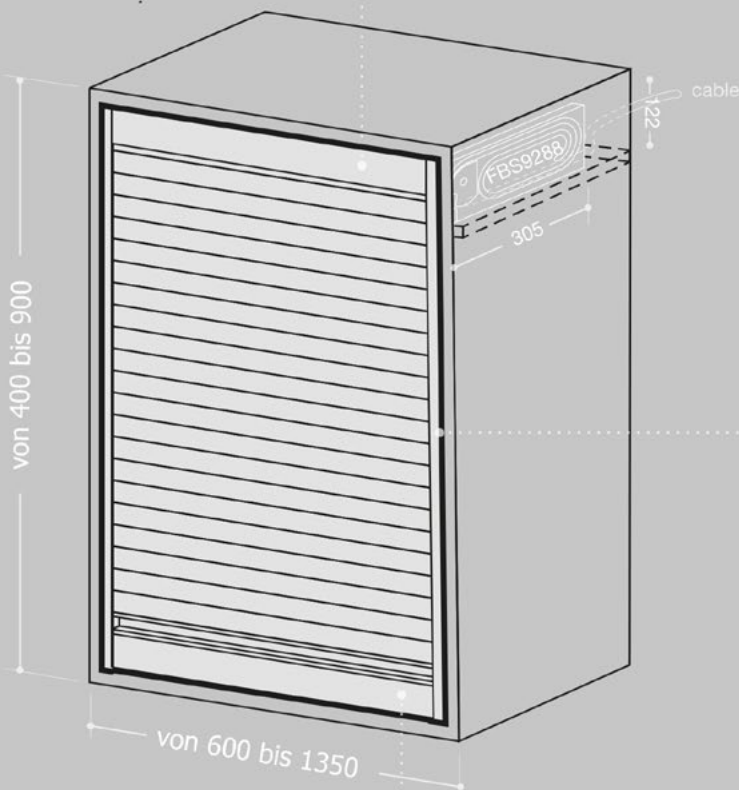

JS3 | JollySystem Motoroll Minimal

PROFIL OBEN
cod. FBS7556

FÜHRUNGSPROFIL
cod. FBS7554 + FBS2063 (Dekor)

ABSCHLUSSPROFIL
cod. FBS7547

Abmessungen in mm

| | |
|---------------------------------------|--------------|
| PLATTENSTÄRKE | jede |
| INNENABMESSUNGEN WICKELVORRICHTUNG | 305 x 122 mm |
| REGALRÜCKSTAND | 50 mm |