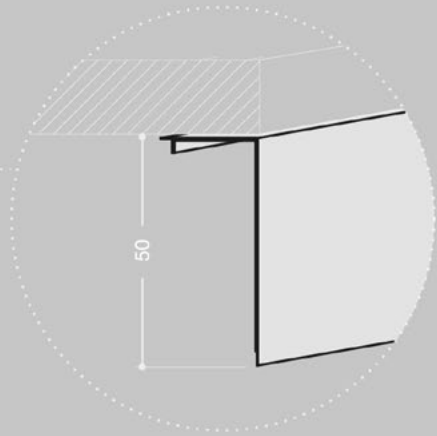

JS3 | JollySystem Motoroll Minimal

PROFIL OBEN
cod. FBS7556

FÜHRUNGSPROFIL
cod. FBS7554 + FBS2063 (Dekor)

ABSCHLUSSPROFIL
cod. FBS7547

Abmessungen in mm

| | |
|---------------------------------------|--------------|
| PLATTENSTÄRKE | jede |
| INNENABMESSUNGEN WICKELVORRICHTUNG | 305 x 122 mm |
| REGALRÜCKSTAND | 50 mm |