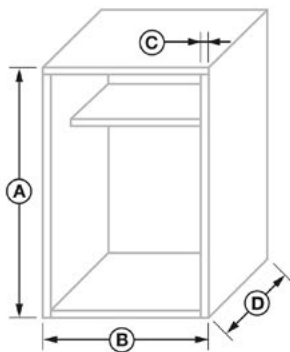

☐ Anfrage ☐ Bestellung

Mail an: beratung@dupro.swiss

Firma

Kontakt:
Kommission:
Lieferzeit:
Datum:
Unterschrift:

Lieferzeit:

ca. 3 Wochen, Zwischenverkauf vorbehalten
plus 3 Wochen Produktionsferien im August

Schrankaußenmaße

A	B	C	D	ANZAHL

Varianten

Lamellen-Oberfläche

Dekor-Oberfläche

Eloxiert

☐ A - brushed

☐ A2 - inox brushed

☐ SN - sat nat

☐ RA - copper

☐ B3 - mill gold

Lackiert

☐ M3 - white

☐ L1 - polish black

☐ U8 - brushed bronze

☐ U9 - anthracite