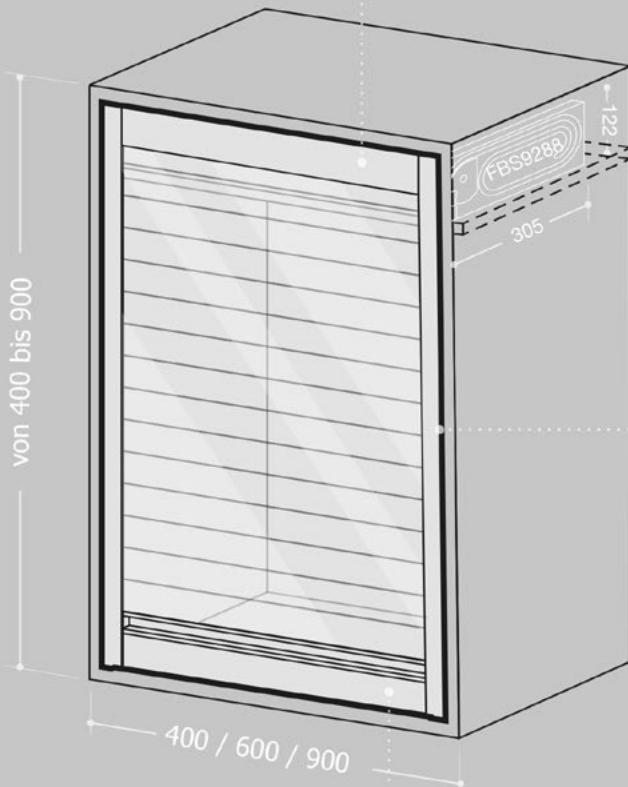

JS2 | JollySystem Glass Minimal

PROFIL OBEN
cod. FBS7556

FÜHRUNGSPROFIL
cod. FBS7554 + FBS2062 (Dekor)

PROFIL MIT GRIFF
cod. FBS7547 + FBS2010 (Griff)

Abmessungen in mm

| | |
|---------------------------------------|-----------------------|
| PLATTENSTÄRKE | 16 / 18 / 19 mm |
| INNENABMESSUNGEN WICKELVORRICHTUNG | 305 x 122 mm |
| REGALRÜCKSTAND | 50 mm |
| VERFÜGBARE BREITEN | 450 - 600 - 900 mm |