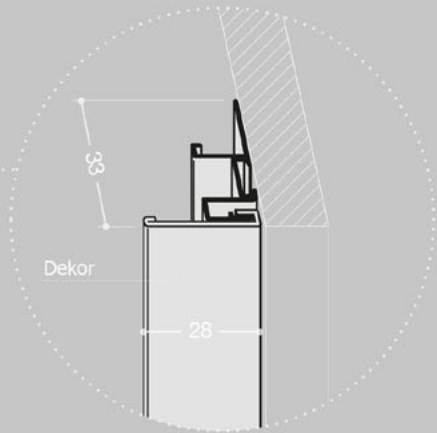

JS2 | JollySystem Glass Minimal

PROFIL OBEN
cod. FBS7556

FÜHRUNGSPROFIL
cod. FBS7554 + FBS2062 (Dekor)

PROFIL MIT GRIFF
cod. FBS7547 + FBS2010 (Griff)

Abmessungen in mm

| | |
|---------------------------------------|-----------------------|
| PLATTENSTÄRKE | 16 / 18 / 19 mm |
| INNENABMESSUNGEN WICKELVORRICHTUNG | 305 x 122 mm |
| REGALRÜCKSTAND | 50 mm |
| VERFÜGBARE BREITEN | 450 - 600 - 900 mm |