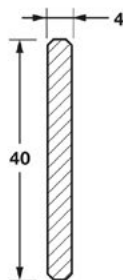

JS2 | JollySystem Glass Minimal

PROFIL OBEN
cod. FBS7556

FÜHRUNGSPROFIL
cod. FBS7554 + FBS2062 (Dekor)

PROFIL MIT GRIFF
cod. FBS7547 + FBS2010 (Griff)

Abmessungen in mm

| | |
|---------------------------------------|-----------------------|
| PLATTENSTÄRKE | 16 / 18 / 19 mm |
| INNENABMESSUNGEN WICKELVORRICHTUNG | 305 x 122 mm |
| REGALRÜCKSTAND | 50 mm |
| VERFÜGBARE BREITEN | 450 - 600 - 900 mm |

| A | B | C | D | ANZAHL |
|---|---|---|---|--------|
| | | | | |
| | | | | |
| | | | | |
| | | | | |
| | | | | |

Varianten

Lamellen-Oberfläche

Dekor-Oberfläche

Eloxiert

A - brushed

A2 - inox brushed

SN - sat nat