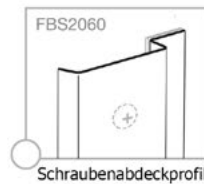

Anfrage Bestellung

Mail an: beratung@dupro.swiss

Firma

Kontakt:
Kommission:
Lieferzeit:
Datum:
Unterschrift:

Lieferzeit:

ca. 3 Wochen, Zwischenverkauf vorbehalten
plus 3 Wochen Produktionsferien im August

Schrankaußenmaße

| A | B | C | D | ANZAHL |
|---|---|---|---|--------|
| | | | | |
| | | | | |
| | | | | |
| | | | | |
| | | | | |

Varianten

Lamellen-Oberfläche

Dekor-Oberfläche

Eloxiert

A - brushed

A2 - inox brushed

SN - sat nat