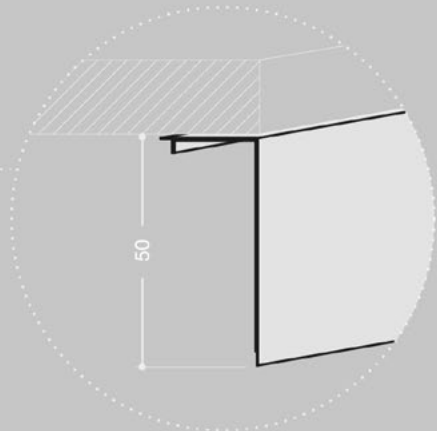

JS2 | JollySystem Glass Minimal

PROFIL OBEN
cod. FBS7556

FÜHRUNGSPROFIL
cod. FBS7554 + FBS2062 (Dekor)

PROFIL MIT GRIFF
cod. FBS7547 + FBS2010 (Griff)

Abmessungen in mm

| | |
|---------------------------------------|-----------------------|
| PLATTENSTÄRKE | 16 / 18 / 19 mm |
| INNENABMESSUNGEN WICKELVORRICHTUNG | 305 x 122 mm |
| REGALRÜCKSTAND | 50 mm |
| VERFÜGBARE BREITEN | 450 - 600 - 900 mm |