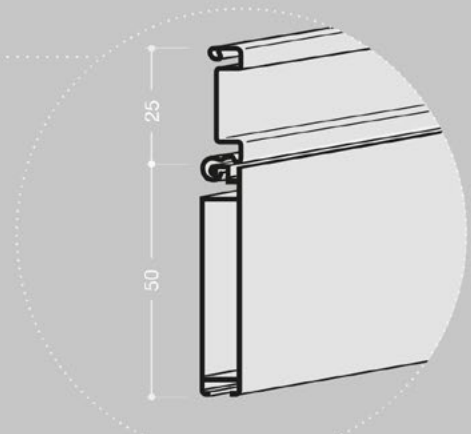

JS2 | JollySystem Glass Minimal

PROFIL OBEN
cod. FBS7556

FÜHRUNGSPROFIL
cod. FBS7554 + FBS2062 (Dekor)

PROFIL MIT GRIFF
cod. FBS7547 + FBS2010 (Griff)

Abmessungen in mm

| | |
|---------------------------------------|-----------------------|
| PLATTENSTÄRKE | 16 / 18 / 19 mm |
| INNENABMESSUNGEN WICKELVORRICHTUNG | 305 x 122 mm |
| REGALRÜCKSTAND | 50 mm |
| VERFÜGBARE BREITEN | 450 - 600 - 900 mm |