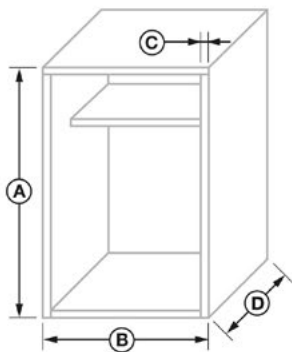

☐ Anfrage ☐ Bestellung

Mail an: beratung@dupro.swiss

Firma

Kontakt:
Kommission:
Lieferzeit:
Datum:
Unterschrift:

Lieferzeit:

ca. 3 Wochen, Zwischenverkauf vorbehalten
plus 3 Wochen Produktionsferien im August

Schrankaußenmaße

A	B	C	D	ANZAHL