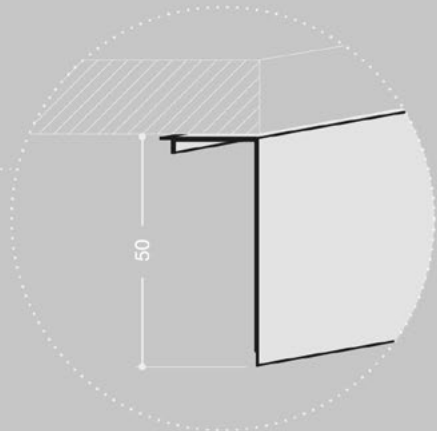

JS1 | JollySystem Alu Minimal

PROFIL OBEN
cod. FBS7556

FÜHRUNGSPROFIL
cod. FBS7554 + FBS2063 (Dekor)

PROFIL MIT GRIFF
cod. FBS7547 + FBS2010 (Griff)

Abmessungen in mm

PLATTENSTÄRKE	jede
INNENABMESSUNGEN WICKELVORRICHTUNG	305 x 122 mm
REGALRÜCKSTAND	50 mm