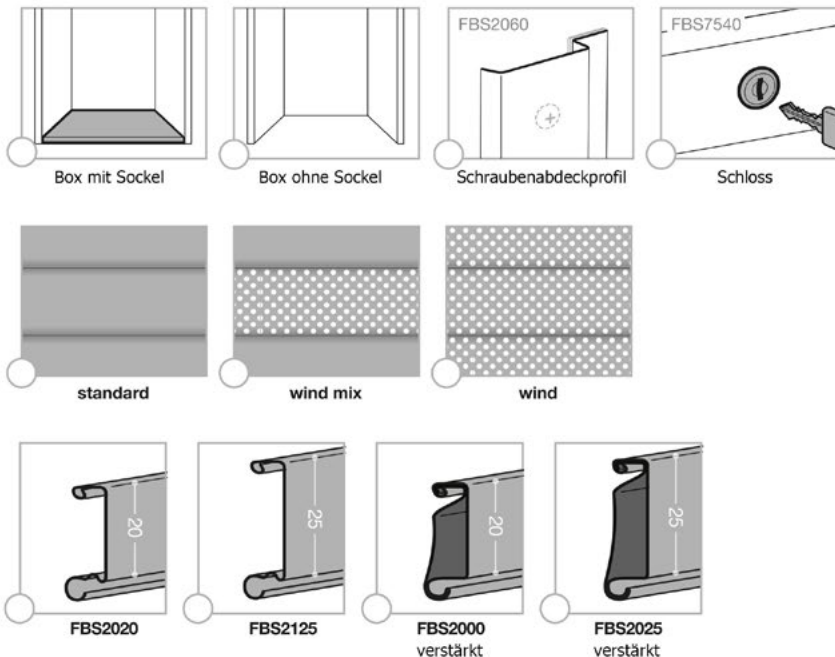

JS1 | JollySystem Alu Minimal

PROFIL OBEN
cod. FBS7556

FÜHRUNGSPROFIL
cod. FBS7554 + FBS2063 (Dekor)

PROFIL MIT GRIFF
cod. FBS7547 + FBS2010 (Griff)

Abmessungen in mm

PLATTENSTÄRKE	jede
INNENABMESSUNGEN WICKELVORRICHTUNG	305 x 122 mm
REGALRÜCKSTAND	50 mm

A	B	C	D	ANZAHL

Varianten

Oberfläche

- | | | | | | |
|---|---|---------------------------------------|---------------------------------------|---|--|
| Eloxiert | | Lackiert | | | |
| <input type="radio"/> A - brushed | <input type="radio"/> BR2 - matt bronze | <input type="radio"/> U5 - alumatt | <input type="radio"/> FR01 - ash | <input type="radio"/> U8 - brushed bronze | |
| <input type="radio"/> A2 - inox brushed | <input type="radio"/> SN - sat nat | <input type="radio"/> U6 - inox | <input type="radio"/> NC01 - walnut | <input type="radio"/> U9 - anthracite | |
| <input type="radio"/> B - mill finish | <input type="radio"/> RA - copper | <input type="radio"/> M3 - white | <input type="radio"/> M4 - matt white | | |
| <input type="radio"/> B2 - mill inox | <input type="radio"/> B3 - mill gold | <input type="radio"/> MO01 - mahogany | <input type="radio"/> L2 - matt black | | |