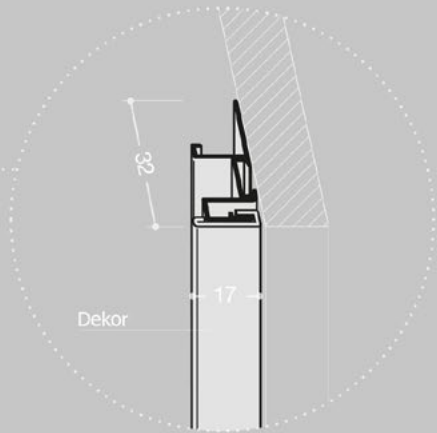

JS1 | JollySystem Alu Minimal

PROFIL OBEN
cod. FBS7556

FÜHRUNGSPROFIL
cod. FBS7554 + FBS2063 (Dekor)

PROFIL MIT GRIFF
cod. FBS7547 + FBS2010 (Griff)

Abmessungen in mm

PLATTENSTÄRKE	jede
INNENABMESSUNGEN WICKELVORRICHTUNG	305 x 122 mm
REGALRÜCKSTAND	50 mm

Anfrage Bestellung

Mail an: beratung@dupro.swiss

Firma

Kontakt:
Kommission:
Lieferzeit:
Datum:
Unterschrift:

Lieferzeit:

ca. 3 Wochen, Zwischenverkauf vorbehalten
plus 3 Wochen Produktionsferien im August

Schrankaußenmaße