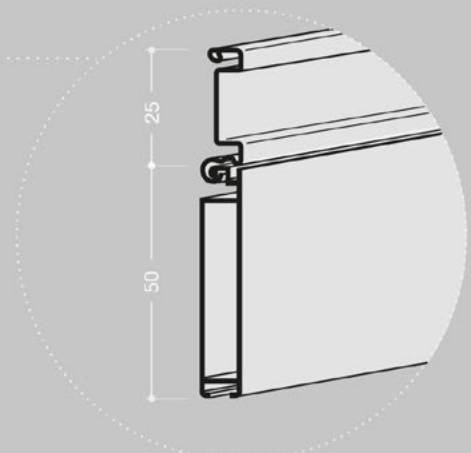

JS1 | JollySystem Alu Minimal

PROFIL OBEN
cod. FBS7556

FÜHRUNGSPROFIL
cod. FBS7554 + FBS2063 (Dekor)

PROFIL MIT GRIFF
cod. FBS7547 + FBS2010 (Griff)

Abmessungen in mm

PLATTENSTÄRKE	jede
INNENABMESSUNGEN WICKELVORRICHTUNG	305 x 122 mm
REGALRÜCKSTAND	50 mm