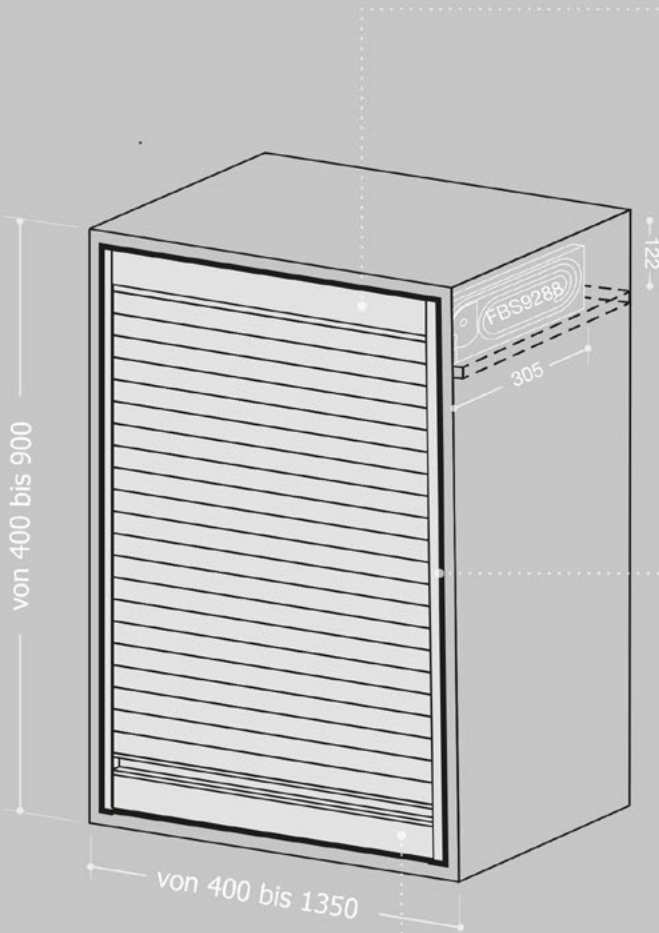

JS1 | JollySystem Alu Minimal

PROFIL OBEN
cod. FBS7556

FÜHRUNGSPROFIL
cod. FBS7554 + FBS2063 (Dekor)

PROFIL MIT GRIFF
cod. FBS7547 + FBS2010 (Griff)

Abmessungen in mm

PLATTENSTÄRKE	jede
INNENABMESSUNGEN WICKELVORRICHTUNG	305 x 122 mm
REGALRÜCKSTAND	50 mm