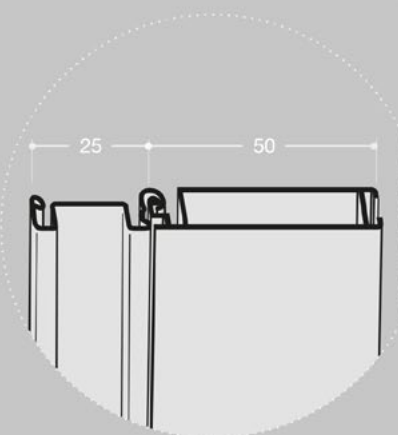

HR5 | GlassMilano Horizontal Minimal

PLATTENSTÄRKE	16 / 18 / 19 mm
INNENABMESSUNGEN WICKELVORRICHTUNG	330 x 186 mm
REGALRÜCKSTAND	50 mm
verfügbare Höhen	450 or 600 mm

Abmessungen in mm

FÜHRUNGSPROFIL
cod. FBS7554 - Dekor cod. 2062

PROFIL OBEN
cod. FBS7556

PROFIL MIT GRIFF
cod. FBS7547 + FBS2010 (Griff)

PROFIL MIT GRIFF
cod. FBS7512 + FBS7591 (Griff)

Anfrage Bestellung

Mail an: beratung@dupro.swiss

Firma

Kontakt:
Kommission:
Lieferzeit:
Datum:
Unterschrift:

Lieferzeit:

ca. 3 Wochen, Zwischenverkauf vorbehalten
plus 3 Wochen Produktionsferien im August

Schrankaußenmaße

A	B	C	D	ANZAHL

Varianten

Lamellen-Oberfläche

Dekor-Oberfläche

- | | | | | | |
|-----------------|---|--------------------------------------|-----------------|---|---------------------------------------|
| Eloxiert | <input type="radio"/> A - brushed | <input type="radio"/> RA - copper | Lackiert | <input type="radio"/> M3 - white | <input type="radio"/> U9 - anthracite |
| | <input type="radio"/> A2 - inox brushed | <input type="radio"/> B3 - mill gold | | <input type="radio"/> L1 - polish black | |
| | <input type="radio"/> SN - sat nat | | | <input type="radio"/> U8 - brushed bronze | |