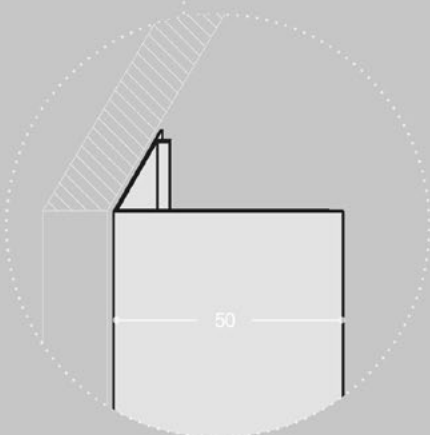

HR5 | GlassMilano Horizontal Minimal

PLATTENSTÄRKE	16 / 18 / 19 mm
INNENABMESSUNGEN WICKELVORRICHTUNG	330 x 186 mm
REGALRÜCKSTAND	50 mm
verfügbare Höhen	450 or 600 mm

Abmessungen in mm

FÜHRUNGSPROFIL
cod. FBS7554 - Dekor cod. 2062

PROFIL OBEN
cod. FBS7556

PROFIL MIT GRIFF
cod. FBS7547 + FBS2010 (Griff)

PROFIL MIT GRIFF
cod. FBS7512 + FBS7591 (Griff)

Anfrage Bestellung

Mail an: beratung@dupro.swiss

Firma

Kontakt:
Kommission:
Lieferzeit:
Datum:
Unterschrift:

Lieferzeit:

ca. 3 Wochen, Zwischenverkauf vorbehalten
plus 3 Wochen Produktionsferien im August

Schrankaußenmaße

A	B	C	D	ANZAHL

Varianten

Lamellen-Oberfläche

Dekor-Oberfläche

- | | | | | | |
|-----------------|---|--------------------------------------|-----------------|---|---------------------------------------|
| Eloxiert | <input type="radio"/> A - brushed | <input type="radio"/> RA - copper | Lackiert | <input type="radio"/> M3 - white | <input type="radio"/> U9 - anthracite |
| | <input type="radio"/> A2 - inox brushed | <input type="radio"/> B3 - mill gold | | <input type="radio"/> L1 - polish black | |
| | <input type="radio"/> SN - sat nat | | | <input type="radio"/> U8 - brushed bronze | |