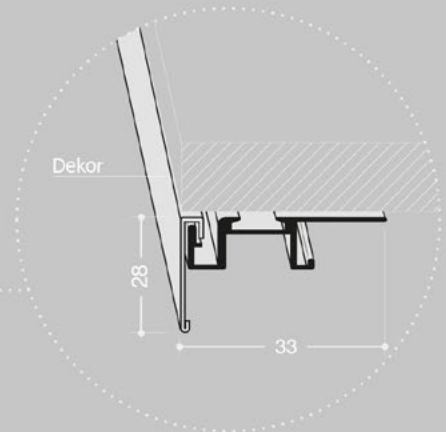

HR5 | GlassMilano Horizontal Minimal

PLATTENSTÄRKE	16 / 18 / 19 mm
INNENABMESSUNGEN WICKELVORRICHTUNG	330 x 186 mm
REGALRÜCKSTAND	50 mm
verfügbare Höhen	450 or 600 mm

Abmessungen in mm

FÜHRUNGSPROFIL
cod. FBS7554 - Dekor cod. 2062

PROFIL OBEN
cod. FBS7556

PROFIL MIT GRIFF
cod. FBS7547 + FBS2010 (Griff)

PROFIL MIT GRIFF
cod. FBS7512 + FBS7591 (Griff)

Anfrage Bestellung

Mail an: beratung@dupro.swiss

Firma

Kontakt:
Kommission:
Lieferzeit:
Datum:
Unterschrift:

Lieferzeit:

ca. 3 Wochen, Zwischenverkauf vorbehalten
plus 3 Wochen Produktionsferien im August

Schrankaußenmaße

A	B	C	D	ANZAHL

Varianten

Lamellen-Oberfläche

Dekor-Oberfläche

- | | | | | | |
|-----------------|---|--------------------------------------|-----------------|---|---------------------------------------|
| Eloxiert | <input type="radio"/> A - brushed | <input type="radio"/> RA - copper | Lackiert | <input type="radio"/> M3 - white | <input type="radio"/> U9 - anthracite |
| | <input type="radio"/> A2 - inox brushed | <input type="radio"/> B3 - mill gold | | <input type="radio"/> L1 - polish black | |
| | <input type="radio"/> SN - sat nat | | | <input type="radio"/> U8 - brushed bronze | |