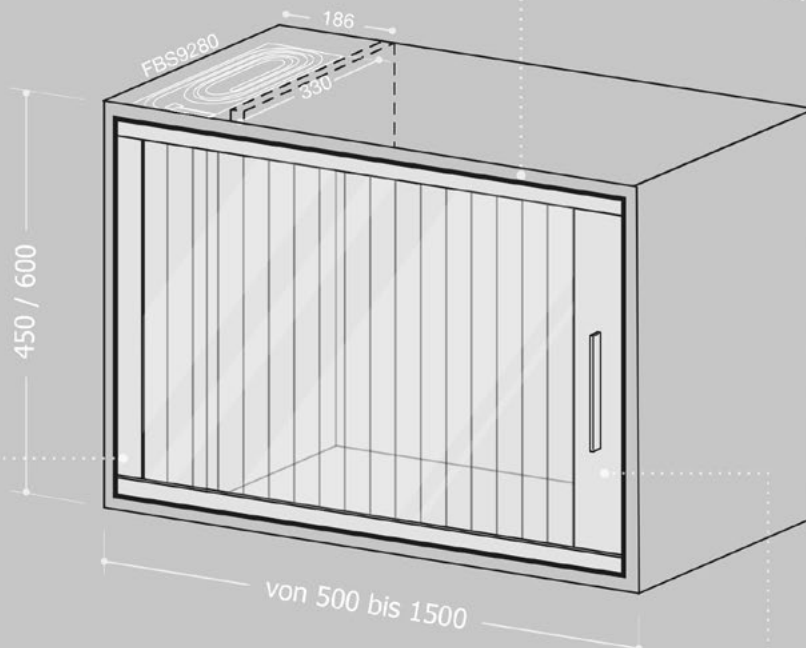

HR5 | GlassMilano Horizontal Minimal

PLATTENSTÄRKE	16 / 18 / 19 mm
INNENABMESSUNGEN WICKELVORRICHTUNG	330 x 186 mm
REGALRÜCKSTAND	50 mm
verfügbare Höhen	450 or 600 mm

Abmessungen in mm

FÜHRUNGSPROFIL
cod. FBS7554 - Dekor cod. 2062

PROFIL OBEN
cod. FBS7556

PROFIL MIT GRIFF
cod. FBS7547 + FBS2010 (Griff)

PROFIL MIT GRIFF
cod. FBS7512 + FBS7591 (Griff)

Anfrage Bestellung

Mail an: beratung@dupro.swiss

Firma

Kontakt:
Kommission:
Lieferzeit:
Datum:
Unterschrift:

Lieferzeit:

ca. 3 Wochen, Zwischenverkauf vorbehalten
plus 3 Wochen Produktionsferien im August

Schrankaußenmaße

A	B	C	D	ANZAHL

Varianten

Lamellen-Oberfläche

Dekor-Oberfläche

- | | | | | | |
|-----------------|---|--------------------------------------|-----------------|---|---------------------------------------|
| Eloxiert | <input type="radio"/> A - brushed | <input type="radio"/> RA - copper | Lackiert | <input type="radio"/> M3 - white | <input type="radio"/> U9 - anthracite |
| | <input type="radio"/> A2 - inox brushed | <input type="radio"/> B3 - mill gold | | <input type="radio"/> L1 - polish black | |
| | <input type="radio"/> SN - sat nat | | | <input type="radio"/> U8 - brushed bronze | |