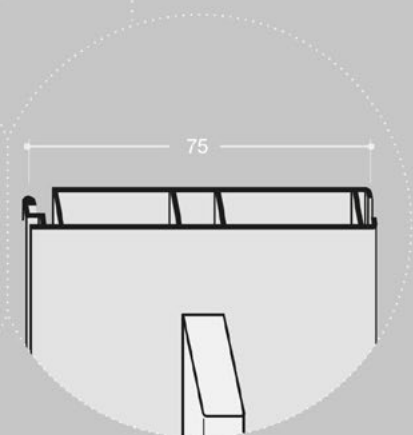

HR5 | GlassMilano Horizontal Minimal

PLATTENSTÄRKE	16 / 18 / 19 mm
INNENABMESSUNGEN WICKELVORRICHTUNG	330 x 186 mm
REGALRÜCKSTAND	50 mm
verfügbare Höhen	450 or 600 mm

Abmessungen in mm

FÜHRUNGSPROFIL
cod. FBS7554 - Dekor cod. 2062

PROFIL OBEN
cod. FBS7556

PROFIL MIT GRIFF
cod. FBS7547 + FBS2010 (Griff)

PROFIL MIT GRIFF
cod. FBS7512 + FBS7591 (Griff)

Anfrage Bestellung

Mail an: beratung@dupro.swiss

Firma

Kontakt:
Kommission:
Lieferzeit:
Datum:
Unterschrift:

Lieferzeit:

ca. 3 Wochen, Zwischenverkauf vorbehalten
plus 3 Wochen Produktionsferien im August

Schrankaußenmaße

A	B	C	D	ANZAHL

Varianten

Lamellen-Oberfläche

Dekor-Oberfläche

- | | | | | | |
|-----------------|---|--------------------------------------|-----------------|---|---------------------------------------|
| Eloxiert | <input type="radio"/> A - brushed | <input type="radio"/> RA - copper | Lackiert | <input type="radio"/> M3 - white | <input type="radio"/> U9 - anthracite |
| | <input type="radio"/> A2 - inox brushed | <input type="radio"/> B3 - mill gold | | <input type="radio"/> L1 - polish black | |
| | <input type="radio"/> SN - sat nat | | | <input type="radio"/> U8 - brushed bronze | |