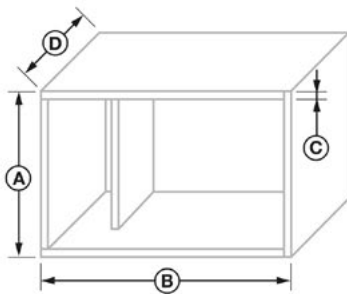

HR5 | GlassMilano Horizontal Minimal

PLATTENSTÄRKE	16 / 18 / 19 mm
INNENABMESSUNGEN WICKELVORRICHTUNG	330 x 186 mm
REGALRÜCKSTAND	50 mm
verfügbare Höhen	450 or 600 mm

Abmessungen in mm

FÜHRUNGSPROFIL
cod. FBS7554 - Dekor cod. 2062

PROFIL OBEN
cod. FBS7556

PROFIL MIT GRIFF
cod. FBS7547 + FBS2010 (Griff)

PROFIL MIT GRIFF
cod. FBS7512 + FBS7591 (Griff)

Anfrage Bestellung

Mail an: beratung@dupro.swiss

Firma

Kontakt:
Kommission:
Lieferzeit:
Datum:
Unterschrift:

Lieferzeit:

ca. 3 Wochen, Zwischenverkauf vorbehalten
plus 3 Wochen Produktionsferien im August

Schrankaußenmaße

A	B	C	D	ANZAHL

Varianten

Lamellen-Oberfläche

Dekor-Oberfläche

- | | | | | | |
|-----------------|---|--------------------------------------|-----------------|---|---------------------------------------|
| Eloxiert | <input type="radio"/> A - brushed | <input type="radio"/> RA - copper | Lackiert | <input type="radio"/> M3 - white | <input type="radio"/> U9 - anthracite |
| | <input type="radio"/> A2 - inox brushed | <input type="radio"/> B3 - mill gold | | <input type="radio"/> L1 - polish black | |
| | <input type="radio"/> SN - sat nat | | | <input type="radio"/> U8 - brushed bronze | |