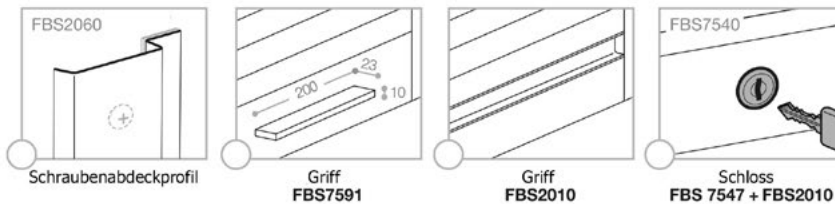

HR5 | GlassMilano Horizontal Minimal

PLATTENSTÄRKE	16 / 18 / 19 mm
INNENABMESSUNGEN WICKELVORRICHTUNG	330 x 186 mm
REGALRÜCKSTAND	50 mm
verfügbare Höhen	450 or 600 mm

Abmessungen in mm

FÜHRUNGSPROFIL
cod. FBS7554 - Dekor cod. 2062

Lieferzeit:

ca. 3 Wochen, Zwischenverkauf vorbehalten
plus 3 Wochen Produktionsferien im August

Schrankaußenmaße

A	B	C	D	ANZAHL

Varianten

Lamellen-Oberfläche

Dekor-Oberfläche

- | | | | | | |
|-----------------|---|--------------------------------------|-----------------|---|---------------------------------------|
| Eloxiert | <input type="radio"/> A - brushed | <input type="radio"/> RA - copper | Lackiert | <input type="radio"/> M3 - white | <input type="radio"/> U9 - anthracite |
| | <input type="radio"/> A2 - inox brushed | <input type="radio"/> B3 - mill gold | | <input type="radio"/> L1 - polish black | |
| | <input type="radio"/> SN - sat nat | | | <input type="radio"/> U8 - brushed bronze | |