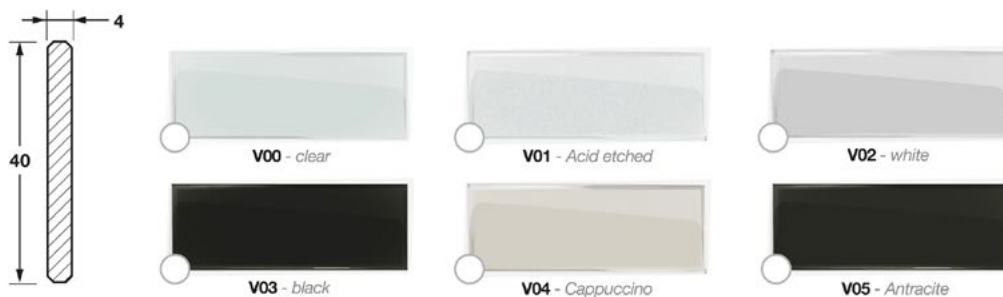

HR5 | GlassMilano Horizontal Minimal

PLATTENSTÄRKE	16 / 18 / 19 mm
INNENABMESSUNGEN WICKELVORRICHTUNG	330 x 186 mm
REGALRÜCKSTAND	50 mm
verfügbare Höhen	450 or 600 mm

Abmessungen in mm

FÜHRUNGSPROFIL
cod. FBS7554 - Dekor cod. 2062

Lieferzeit:

ca. 3 Wochen, Zwischenverkauf vorbehalten
plus 3 Wochen Produktionsferien im August

Schrankaußenmaße

A	B	C	D	ANZAHL

Varianten

Lamellen-Oberfläche

Dekor-Oberfläche

- | | | | | | |
|-----------------|---|--------------------------------------|-----------------|---|---------------------------------------|
| Eloxiert | <input type="radio"/> A - brushed | <input type="radio"/> RA - copper | Lackiert | <input type="radio"/> M3 - white | <input type="radio"/> U9 - anthracite |
| | <input type="radio"/> A2 - inox brushed | <input type="radio"/> B3 - mill gold | | <input type="radio"/> L1 - polish black | |
| | <input type="radio"/> SN - sat nat | | | <input type="radio"/> U8 - brushed bronze | |

Einige Arten von Lamellen sind nicht in allen Ausführungen erhältlich.