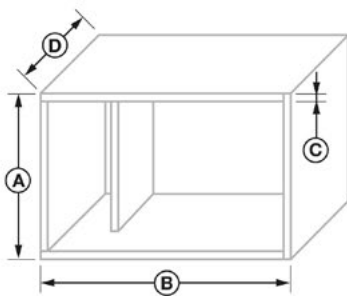

## HR2 | BoxMilano Horizontal Minimal

PLATTENSTÄRKE	jede
INNENABMESSUNGEN WICKELVORRICHTUNG	320 x 134 mm
REGALRÜCKSTAND	50 mm

Abmessungen in mm

FÜHRUNGSPROFIL  
cod. FBS7554 - Dekor cod. 2063

PROFIL OBEN  
cod. FBS7556

PROFIL MIT GRIFF  
cod. FBS7547 + FBS2010 ( Griff )

Anfrage  Bestellung

Mail an: [beratung@dupro.swiss](mailto:beratung@dupro.swiss)

Firma

Kontakt:  
Kommission:  
Lieferzeit:  
Datum:  
Unterschrift:

Lieferzeit:

### Schrankaußenmaße

A	B	C	D	ANZAHL