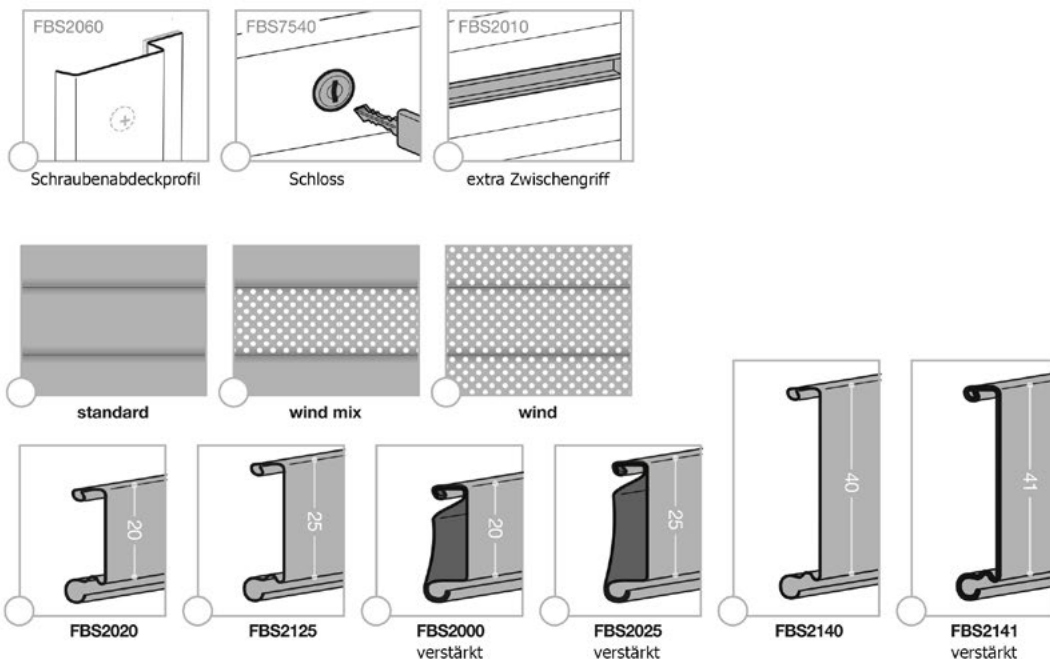

Varianten

Oberfläche

☐ Eloxiert	☐ Lackiert
☐ A - brushed	☐ BR2 - matt bronze
☐ A2 - inox brushed	☐ SN - sat nat
☐ B - mill finish	☐ RA - copper
☐ B2 - mill inox	☐ B3 - mill gold
☐ U5 - alumatt	☐ FR01 - ash
☐ U6 - inox	☐ NC01 - walnut
☐ M3 - white	☐ M4 - matt white
☐ MO01 - mahogany	☐ L2 - matt black
☐ U8 - brushed bronze	☐ U9 - anthracite

Einige Arten von Lamellen sind nicht in allen Ausführungen erhältlich.