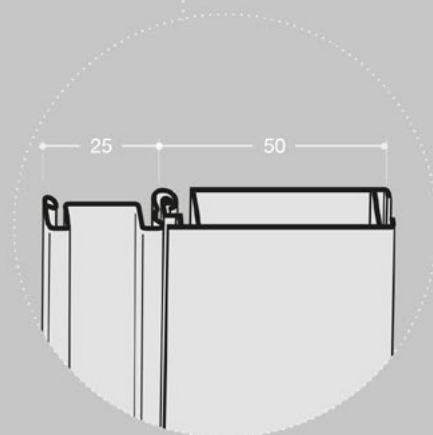

## HR2 | BoxMilano Horizontal Minimal

PLATTENSTÄRKE	jede
INNENABMESSUNGEN WICKELVORRICHTUNG	320 x 134 mm
REGALRÜCKSTAND	50 mm

Abmessungen in mm

FÜHRUNGSPROFIL  
cod. FBS7554 - Dekor cod. 2063

PROFIL OBEN  
cod. FBS7556

### Schrankaußenmaße

A	B	C	D	ANZAHL