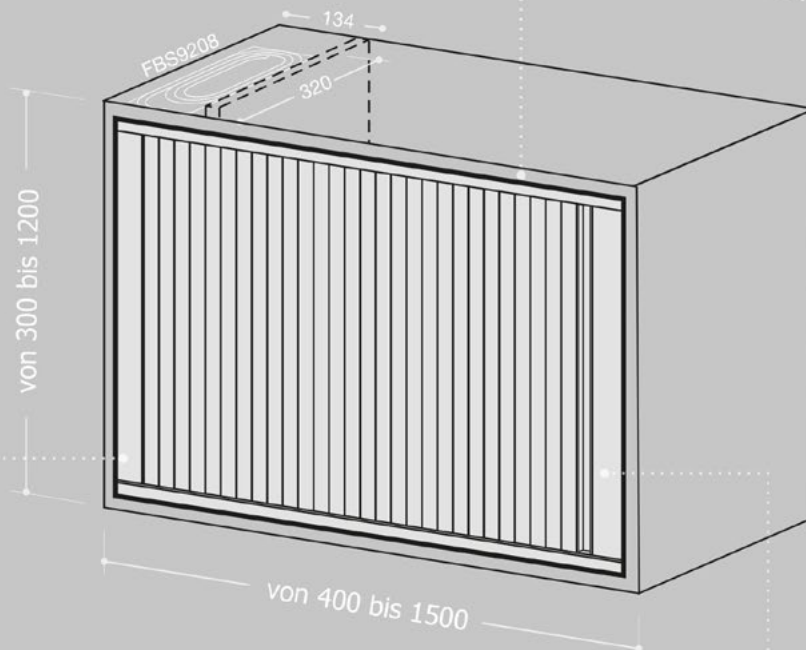

## HR2 | BoxMilano Horizontal Minimal

PLATTENSTÄRKE	jede
INNENABMESSUNGEN WICKELVORRICHTUNG	320 x 134 mm
REGALRÜCKSTAND	50 mm

Abmessungen in mm

FÜHRUNGSPROFIL  
cod. FBS7554 - Dekor cod. 2063

PROFIL OBEN  
cod. FBS7556

### Schrankaußenmaße

A	B	C	D	ANZAHL