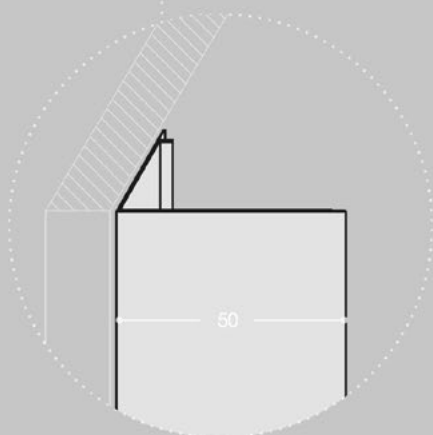

## HR2 | BoxMilano Horizontal Minimal

PLATTENSTÄRKE	jede
INNENABMESSUNGEN WICKELVORRICHTUNG	320 x 134 mm
REGALRÜCKSTAND	50 mm

Abmessungen in mm

FÜHRUNGSPROFIL  
cod. FBS7554 - Dekor cod. 2063

PROFIL OBEN  
cod. FBS7556

### Schrankaußenmaße

A	B	C	D	ANZAHL