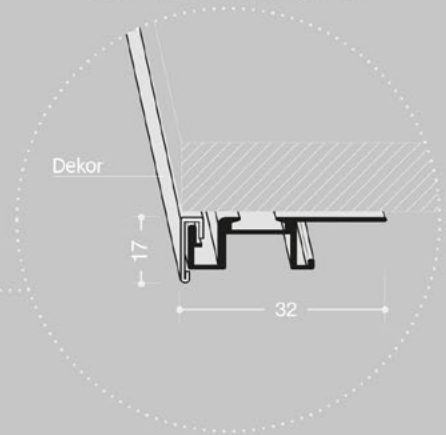

## HR2 | BoxMilano Horizontal Minimal

PLATTENSTÄRKE	jede
INNENABMESSUNGEN WICKELVORRICHTUNG	320 x 134 mm
REGALRÜCKSTAND	50 mm

Abmessungen in mm

FÜHRUNGSPROFIL  
cod. FBS7554 - Dekor cod. 2063

PROFIL OBEN  
cod. FBS7556

PROFIL MIT GRIFF  
cod. FBS7547 + FBS2010 ( Griff )

Anfrage  Bestellung

Mail an: [beratung@dupro.swiss](mailto:beratung@dupro.swiss)

Firma

Kontakt:  
Kommission:  
Lieferzeit:  
Datum:  
Unterschrift:

Lieferzeit:

### Schrankaußenmaße

A	B	C	D	ANZAHL