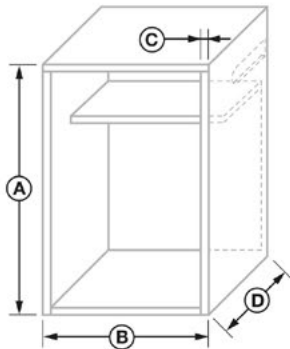

## GM4 | MotorGlass 9226 Minimal

PROFIL OBEN  
cod. FBS7556

FÜHRUNGSPROFIL  
cod. FBS7554 + FBS2062 ( Dekor )

ABSCHLUSSPROFIL  
cod. FBS7512

Abmessungen in mm

PLATTENSTÄRKE	16 / 18 / 19 mm
INNENABMESSUNGEN WICKELVORRICHTUNG	340 x 224 mm
REGALRÜCKSTAND	50 mm
VERFÜGBARE BREITEN	600 or 900 mm

### Schrankaußenmaße

A	B	C	D	ANZAHL