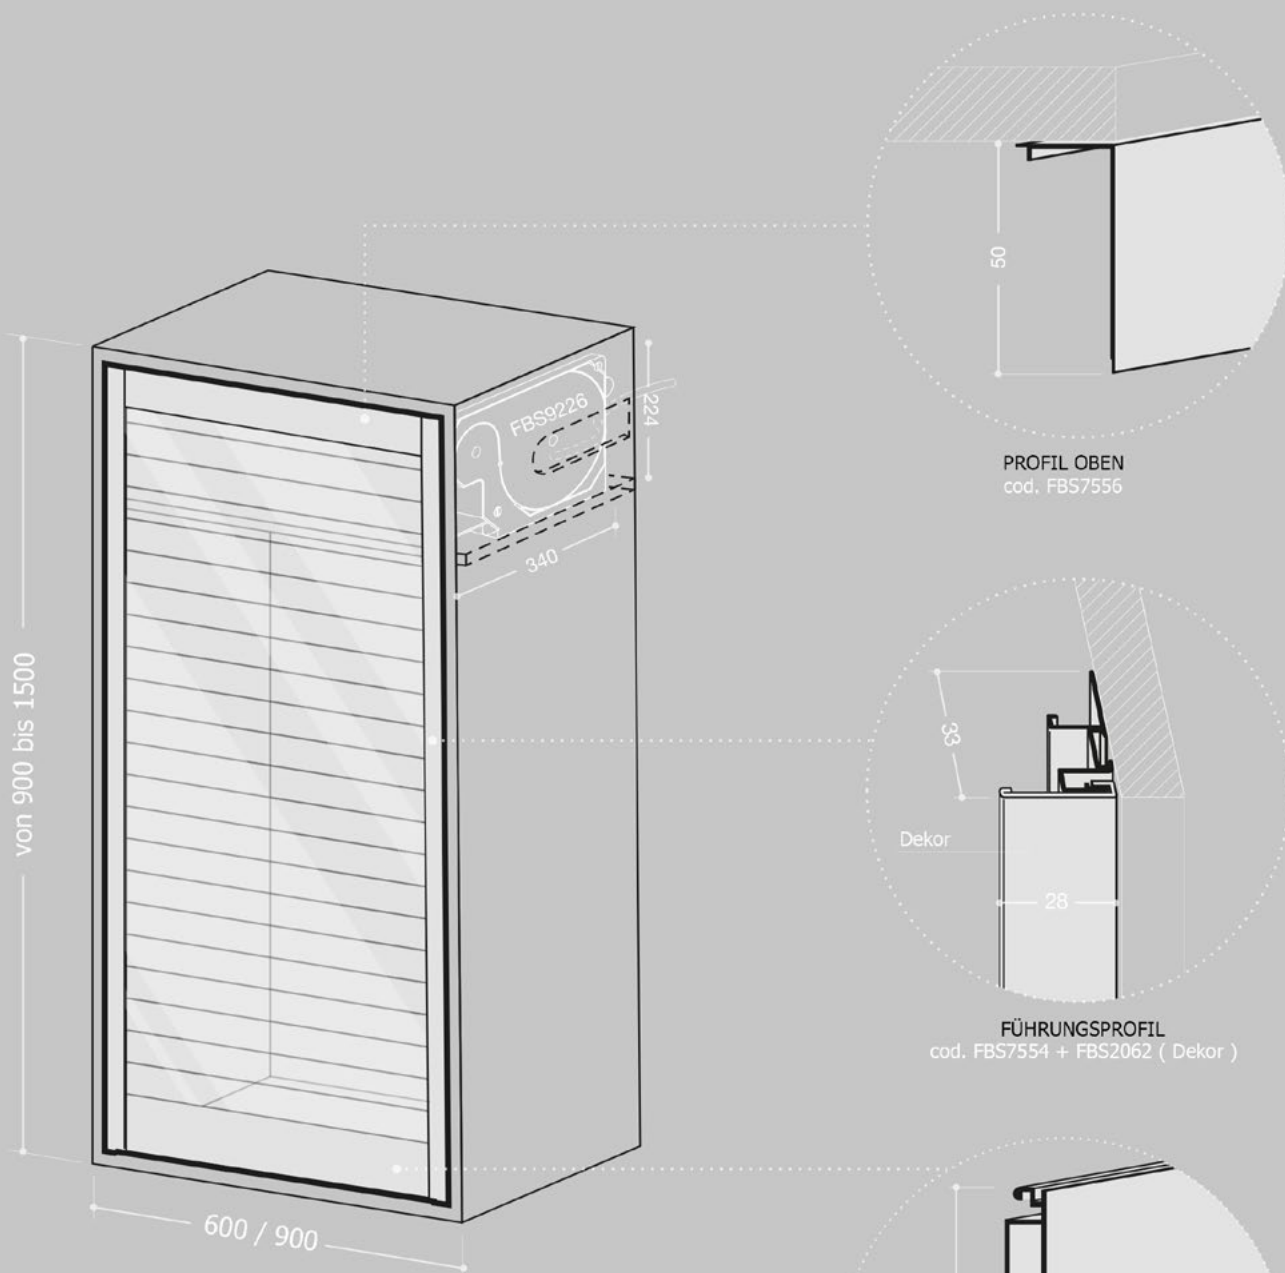

## GM4 | MotorGlass 9226 Minimal

PROFIL OBEN  
cod. FBS7556

FÜHRUNGSPROFIL  
cod. FBS7554 + FBS2062 ( Dekor )

ABSCHLUSSPROFIL  
cod. FBS7512

Abmessungen in mm

PLATTENSTÄRKE	16 / 18 / 19 mm
INNENABMESSUNGEN WICKELVORRICHTUNG	340 x 224 mm
REGALRÜCKSTAND	50 mm
VERFÜGBARE BREITEN	600 or 900 mm

### Schrankaußenmaße

A	B	C	D	ANZAHL