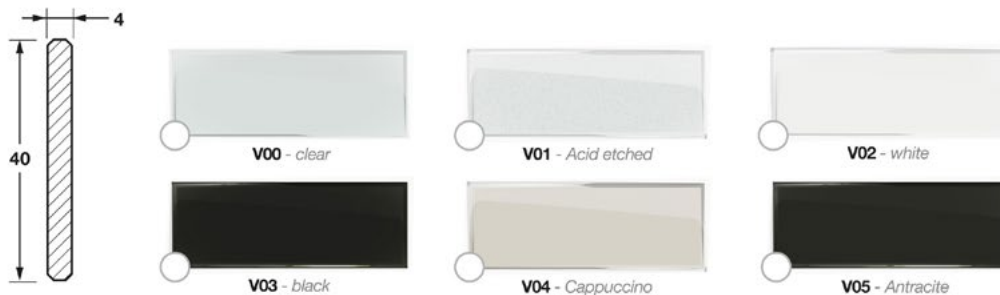

## GM4 | MotorGlass 9226 Minimal

PROFIL OBEN  
cod. FBS7556

FÜHRUNGSPROFIL  
cod. FBS7554 + FBS2062 ( Dekor )

ABSCHLUSSPROFIL  
cod. FBS7512

Abmessungen in mm

PLATTENSTÄRKE	16 / 18 / 19 mm
INNENABMESSUNGEN WICKELVORRICHTUNG	340 x 224 mm
REGALRÜCKSTAND	50 mm
VERFÜGBARE BREITEN	600 or 900 mm

### Schrankaußenmaße

A	B	C	D	ANZAHL

### Lamellen-Oberfläche

### Dekor-Oberfläche

- |   |                                    |                                      |   |   |
|---|------------------------------------|--------------------------------------|---|---|
| Eloxiert                                |                                    |                                      | Lackiert                                |   |
| <input type="radio"/> A - brushed       | <input type="radio"/> SN - sat nat | <input type="radio"/> B3 - mill gold | <input type="radio"/> M3 - white        | <input type="radio"/> U8 - brushed bronze |
| <input type="radio"/> A2 - inox brushed | <input type="radio"/> RA - copper  |                                      | <input type="radio"/> L1 - polish black | <input type="radio"/> U9 - anthracite     |