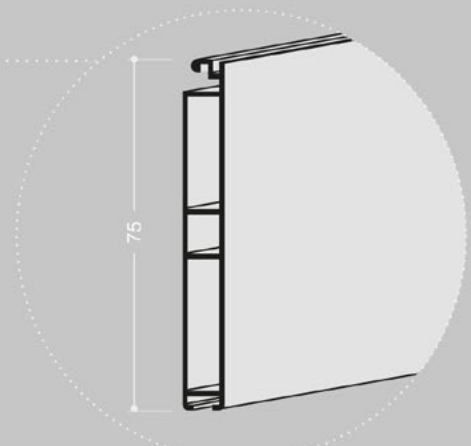

GM3 | MotorGlass 9226

PROFIL OBEN
cod. FBS7518 + FBS7553 (Unterseite)

FÜHRUNGSPROFIL
cod. FBS7558 + FBS7555 (Dekor) (Platten 18 - 19 mm)
cod. FBS7551 + FBS7555 (Dekor) (Platten 16 mm)

ABSCHLUSSPROFIL
cod. FBS7512

Abmessungen in mm

| | |
|---------------------------------------|-----------------|
| PLATTENSTÄRKE | 16 / 18 / 19 mm |
| INNENABMESSUNGEN WICKELVORRICHTUNG | 330 x 224 mm |
| REGALRÜCKSTAND | 50 mm |
| VERFÜGBARE BREITEN | 600 or 900 mm |