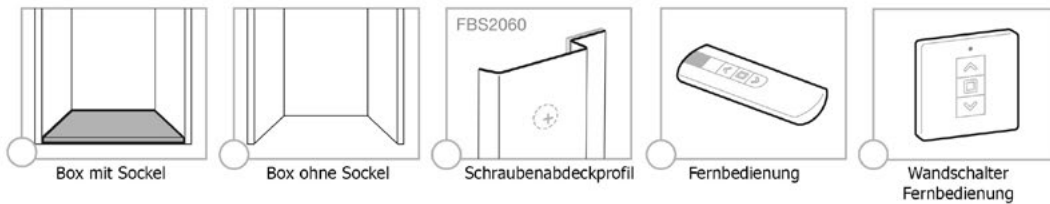

Anfrage Bestellung

Mail an: beratung@dupro.swiss

Firma

Kontakt:
Kommission:
Lieferzeit:
Datum:
Unterschrift:

Lieferzeit:

ca. 3 Wochen, Zwischenverkauf vorbehalten
plus 3 Wochen Produktionsferien im August

Schrankaußenmaße

| A | B | C | D | ANZAHL |
|---|---|---|---|--------|
| | | | | |
| | | | | |
| | | | | |
| | | | | |

Varianten

Lamellen-Oberfläche

Dekor-Oberfläche

- | | | | | |
|---|------------------------------------|--------------------------------------|---|---|
| Eloxiert | | | Lackiert | |
| <input type="radio"/> A - brushed | <input type="radio"/> SN - sat nat | <input type="radio"/> B3 - mill gold | <input type="radio"/> M3 - white | <input type="radio"/> U8 - brushed bronze |
| <input type="radio"/> A2 - inox brushed | <input type="radio"/> RA - copper | | <input type="radio"/> L1 - polish black | <input type="radio"/> U9 - anthracite |