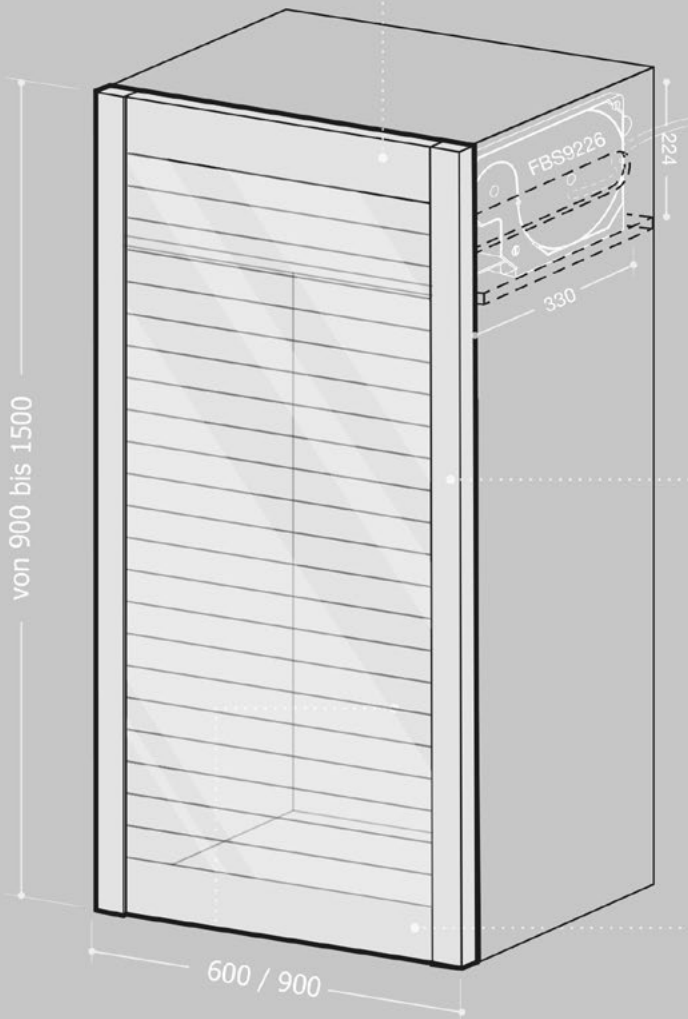

GM3 | MotorGlass 9226

PROFIL OBEN
cod. FBS7518 + FBS7553 (Unterseite)

FÜHRUNGSPROFIL
cod. FBS7558 + FBS7555 (Dekor) (Platten 18 - 19 mm)
cod. FBS7551 + FBS7555 (Dekor) (Platten 16 mm)

ABSCHLUSSPROFIL
cod. FBS7512

Abmessungen in mm

| | |
|---------------------------------------|-----------------|
| PLATTENSTÄRKE | 16 / 18 / 19 mm |
| INNENABMESSUNGEN WICKELVORRICHTUNG | 330 x 224 mm |
| REGALRÜCKSTAND | 50 mm |
| VERFÜGBARE BREITEN | 600 or 900 mm |