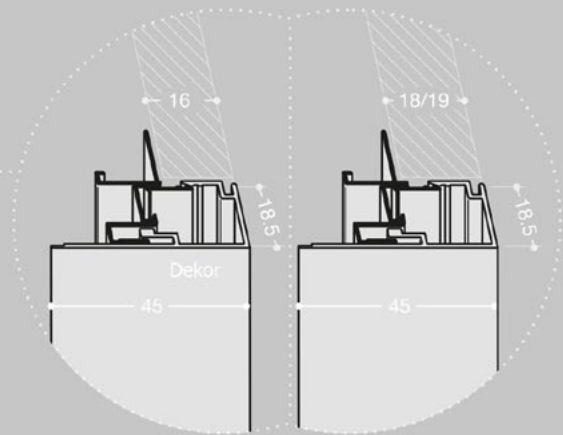

GM3 | MotorGlass 9226

PROFIL OBEN
cod. FBS7518 + FBS7553 (Unterseite)

FÜHRUNGSPROFIL
cod. FBS7558 + FBS7555 (Dekor) (Platten 18 - 19 mm)
cod. FBS7551 + FBS7555 (Dekor) (Platten 16 mm)

ABSCHLUSSPROFIL
cod. FBS7512

Abmessungen in mm

| | |
|---------------------------------------|-----------------|
| PLATTENSTÄRKE | 16 / 18 / 19 mm |
| INNENABMESSUNGEN WICKELVORRICHTUNG | 330 x 224 mm |
| REGALRÜCKSTAND | 50 mm |
| VERFÜGBARE BREITEN | 600 or 900 mm |