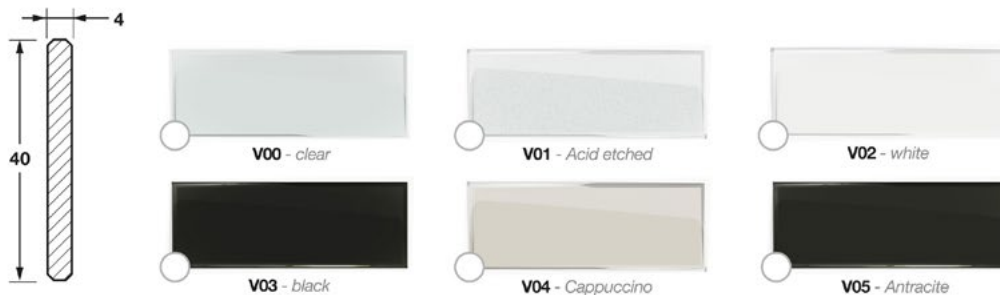

Abmessungen in mm

| | |
|---------------------------------------|-----------------|
| PLATTENSTÄRKE | 16 / 18 / 19 mm |
| INNENABMESSUNGEN WICKELVORRICHTUNG | 330 x 224 mm |
| REGALRÜCKSTAND | 50 mm |
| VERFÜGBARE BREITEN | 600 or 900 mm |

| A | B | C | D | ANZAHL |
|---|---|---|---|--------|
| | | | | |
| | | | | |
| | | | | |
| | | | | |

Varianten

Lamellen-Oberfläche

Dekor-Oberfläche

- | | | | | |
|---|------------------------------------|--------------------------------------|---|---|
| Eloxiert | | | Lackiert | |
| <input type="radio"/> A - brushed | <input type="radio"/> SN - sat nat | <input type="radio"/> B3 - mill gold | <input type="radio"/> M3 - white | <input type="radio"/> U8 - brushed bronze |
| <input type="radio"/> A2 - inox brushed | <input type="radio"/> RA - copper | | <input type="radio"/> L1 - polish black | <input type="radio"/> U9 - anthracite |