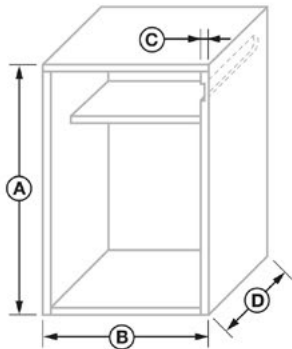

☐ Anfrage ☐ Bestellung

Mail an: beratung@dupro.swiss

Firma

Kontakt:
Kommission:
Lieferzeit:
Datum:
Unterschrift:

Lieferzeit:

ca. 3 Wochen, Zwischenverkauf vorbehalten
plus 3 Wochen Produktionsferien im August

Schrankaußenmaße

A	B	C	D	ANZAHL