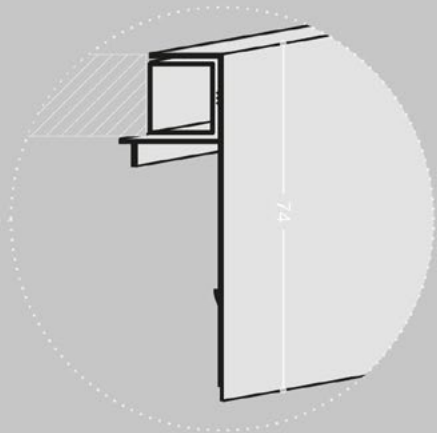

GM3 | MotorGlass 9226

PROFIL OBEN
cod. FBS7518 + FBS7553 (Unterseite)

FÜHRUNGSPROFIL
cod. FBS7558 + FBS7555 (Dekor) (Platten 18 - 19 mm)
cod. FBS7551 + FBS7555 (Dekor) (Platten 16 mm)

ABSCHLUSSPROFIL
cod. FBS7512

Abmessungen in mm

| | |
|---------------------------------------|-----------------|
| PLATTENSTÄRKE | 16 / 18 / 19 mm |
| INNENABMESSUNGEN WICKELVORRICHTUNG | 330 x 224 mm |
| REGALRÜCKSTAND | 50 mm |
| VERFÜGBARE BREITEN | 600 or 900 mm |