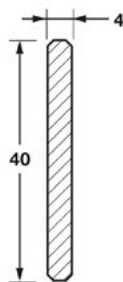

Lamellen-Oberfläche

Dekor-Oberfläche

Eloxiert

- ☐ A - brushed
- ☐ SN - sat nat
- ☐ B3 - mill gold
- ☐ A2 - inox brushed
- ☐ RA - copper

Lackiert

- ☐ M3 - white
- ☐ U8 - brushed bronze
- ☐ L1 - polish black
- ☐ U9 - anthracite