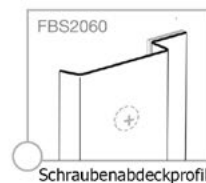

☐ Anfrage ☐ Bestellung

Mail an: beratung@dupro.swiss

Firma

Kontakt:
Kommission:
Lieferzeit:
Datum:
Unterschrift:

Lieferzeit:

ca. 3 Wochen, Zwischenverkauf vorbehalten
plus 3 Wochen Produktionsferien im August

Schrankaußenmaße

A	B	C	D	ANZAHL

Varianten

Lamellen-Oberfläche

Dekor-Oberfläche

Eloxiert

- ☐ A - brushed
- ☐ SN - sat nat
- ☐ B3 - mill gold
- ☐ A2 - inox brushed
- ☐ RA - copper

Lackiert

- ☐ M3 - white
- ☐ U8 - brushed bronze
- ☐ L1 - polish black
- ☐ U9 - anthracite