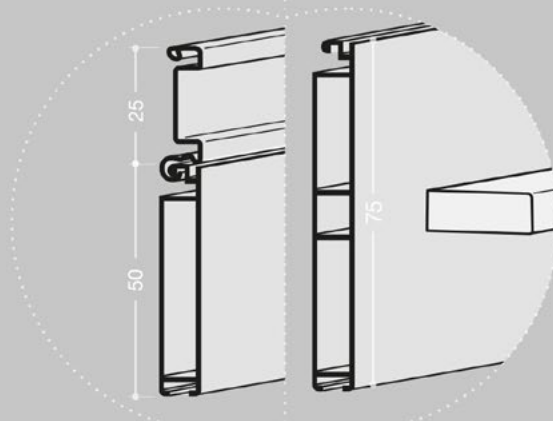

## GM2 | GlassMilano Minimal

Abmessungen in mm

PLATTENSTÄRKE	16 / 18 / 19 mm
INNENABMESSUNGEN WICKELVORRICHTUNG	330 x 186 mm
REGALRÜCKSTAND	50 mm
VERFÜGBARE BREITEN	450 - 600 - 900 mm

PROFIL MIT GRIFF  
cod. FBS7547 + FBS2010 ( Griff )  
cod. FBS7512 + FBS7591 ( Griff )

### Schrankaußenmaße

A	B	C	D	ANZAHL