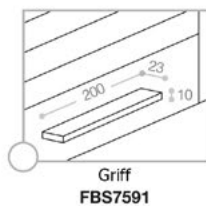

☐ Anfrage ☐ Bestellung

Mail an: beratung@dupro.swiss

Firma

Kontakt:
Kommission:
Lieferzeit:
Datum:
Unterschrift:

Lieferzeit:

ca. 3 Wochen, Zwischenverkauf vorbehalten
plus 3 Wochen Produktionsferien im August

Schrankaußenmaße

A	B	C	D	ANZAHL

Varianten

Lamellen-Oberfläche

Dekor-Oberfläche

Eloxiert

- ☐ A - brushed
- ☐ SN - sat nat
- ☐ B3 - mill gold
- ☐ A2 - inox brushed
- ☐ RA - copper

Lackiert

- ☐ M3 - white
- ☐ U8 - brushed bronze
- ☐ L1 - polish black
- ☐ U9 - anthracite