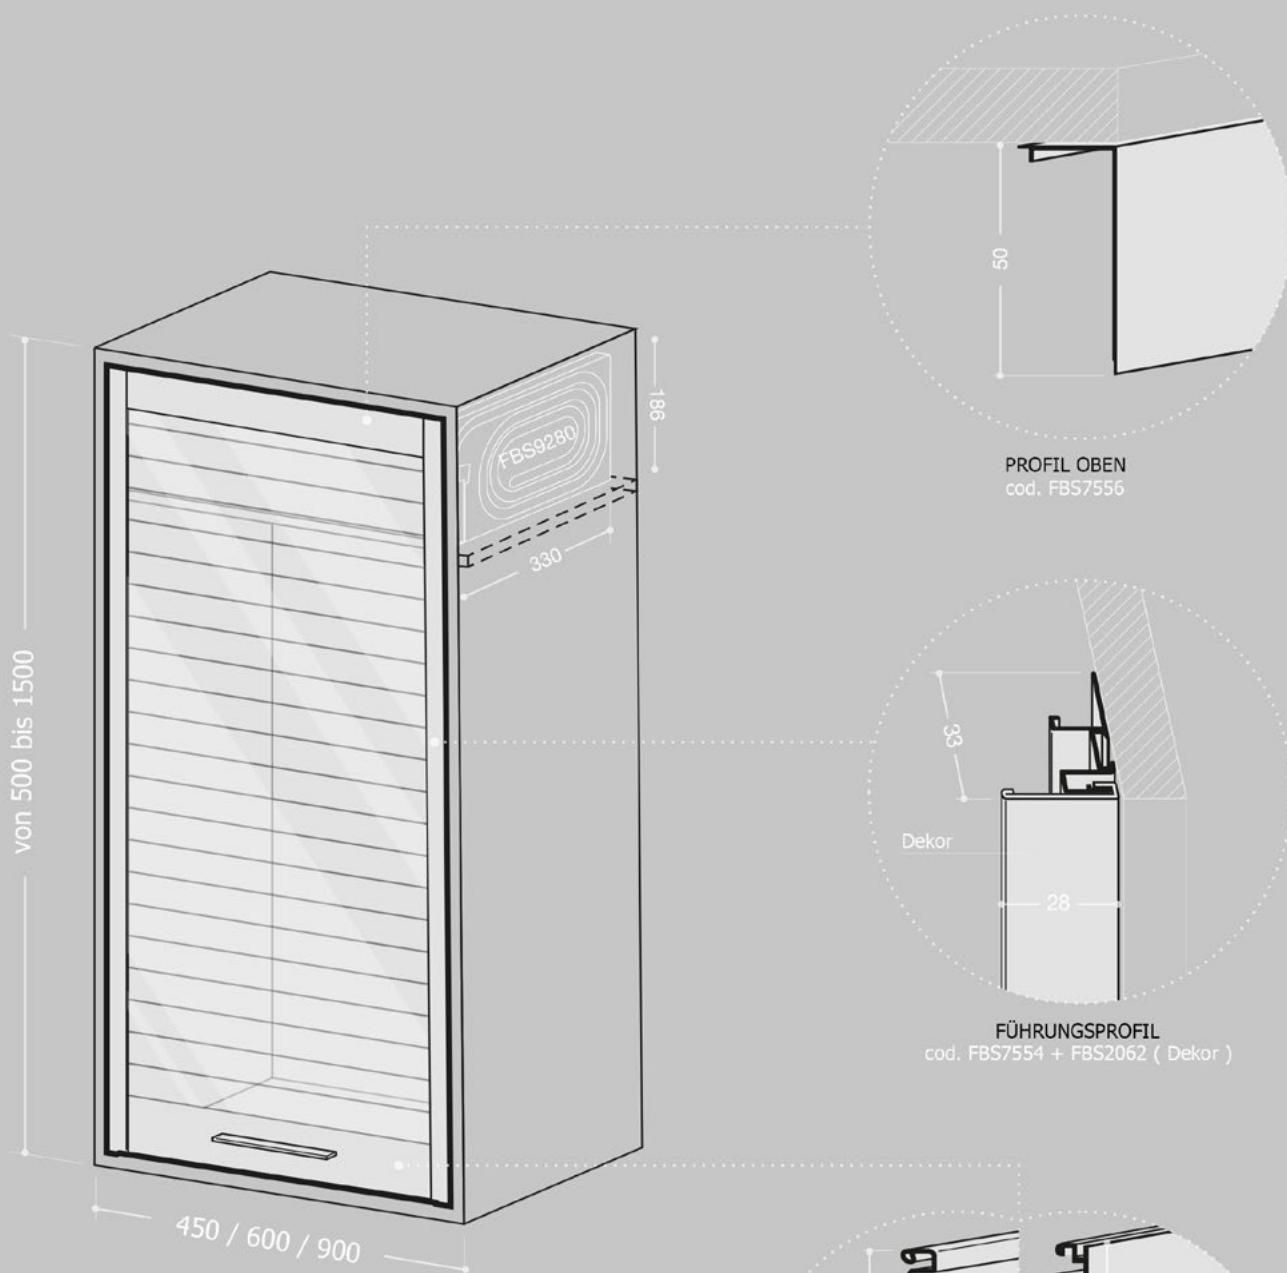

## GM2 | GlassMilano Minimal

Abmessungen in mm

PLATTENSTÄRKE	16 / 18 / 19 mm
INNENABMESSUNGEN WICKELVORRICHTUNG	330 x 186 mm
REGALRÜCKSTAND	50 mm
VERFÜGBARE BREITEN	450 - 600 - 900 mm

PROFIL MIT GRIFF  
cod. FBS7547 + FBS2010 ( Griff )  
cod. FBS7512 + FBS7591 ( Griff )

### Schrankaußenmaße

A	B	C	D	ANZAHL