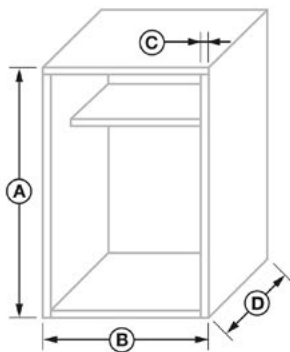

## GM2 | GlassMilano Minimal

Abmessungen in mm

PLATTENSTÄRKE	16 / 18 / 19 mm
INNENABMESSUNGEN WICKELVORRICHTUNG	330 x 186 mm
REGALRÜCKSTAND	50 mm
VERFÜGBARE BREITEN	450 - 600 - 900 mm

PROFIL MIT GRIFF  
cod. FBS7547 + FBS2010 ( Griff )  
cod. FBS7512 + FBS7591 ( Griff )

### Schrankaußenmaße

A	B	C	D	ANZAHL