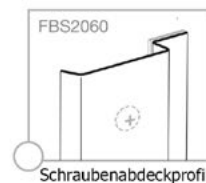

☐ Anfrage ☐ Bestellung

Mail an: beratung@dupro.swiss

Firma:

Kontakt:
Kommission:
Lieferzeit:
Datum:
Unterschrift:

Lieferzeit:

ca. 3 Wochen, Zwischenverkauf vorbehalten
plus 3 Wochen Produktionsferien im August

Schrankaußenmaße

A	B	C	D	ANZAHL

Varianten

Lamellen-Oberfläche

Dekor-Oberfläche

Eloxiert

- ☐ A - brushed
- ☐ SN - sat nat
- ☐ B3 - mill gold
- ☐ A2 - inox brushed
- ☐ RA - copper

Lackiert

- ☐ M3 - white
- ☐ U8 - brushed bronze
- ☐ L1 - polish black
- ☐ U9 - anthracite