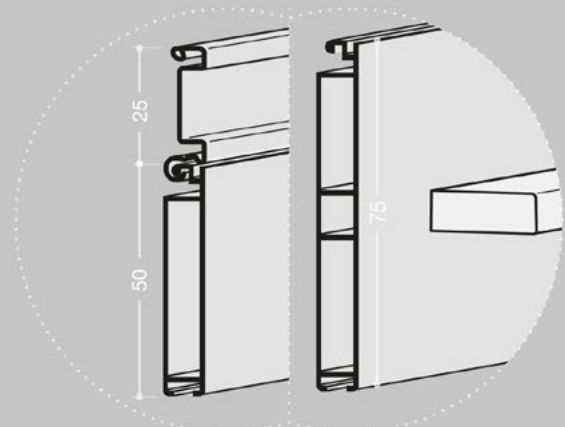

## GM1 | GlassMilano

**PROFIL OBEN**  
cod. FBS7518 ( Platten 18 - 19 mm )  
cod. FBS7515 ( Platten 16 mm )

**FÜHRUNGSPROFIL**  
cod. FBS7558 + FBS7555 ( Dekor ) ( Platten 18 - 19 mm )  
cod. FBS7551 + FBS7555 ( Dekor ) ( Platten 16 mm )

**PROFIL MIT GRIFF**  
cod. FBS7547 + FBS2010 ( Griff )  
cod. FBS7512 + FBS7591 ( Griff )

Abmessungen in mm

PLATTENSTÄRKE	16 / 18 / 19 mm
INNENABMESSUNGEN WICKELVORRICHTUNG	302 x 186 mm
REGALRÜCKSTAND	50 mm
VERFÜGBARE BREITEN	450 - 600 - 900 mm

### Schrankaußenmaße

A	B	C	D	ANZAHL