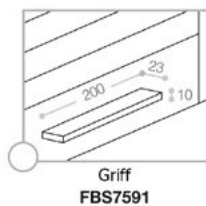

☐ Anfrage ☐ Bestellung

Mail an: beratung@dupro.swiss

Firma:

Kontakt:
Kommission:
Lieferzeit:
Datum:
Unterschrift:

Lieferzeit:

ca. 3 Wochen, Zwischenverkauf vorbehalten
plus 3 Wochen Produktionsferien im August

Schrankaußenmaße

A	B	C	D	ANZAHL

Varianten

Lamellen-Oberfläche

Dekor-Oberfläche

Eloxiert

- ☐ A - brushed
- ☐ SN - sat nat
- ☐ B3 - mill gold
- ☐ A2 - inox brushed
- ☐ RA - copper

Lackiert

- ☐ M3 - white
- ☐ U8 - brushed bronze
- ☐ L1 - polish black
- ☐ U9 - anthracite