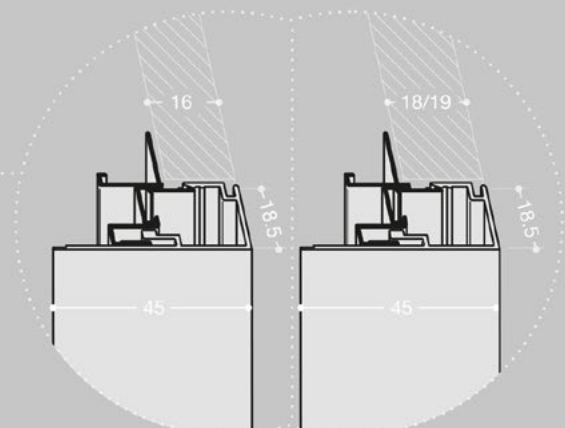

## GM1 | GlassMilano

**PROFIL OBEN**  
cod. FBS7518 ( Platten 18 - 19 mm )  
cod. FBS7515 ( Platten 16 mm )

**FÜHRUNGSPROFIL**  
cod. FBS7558 + FBS7555 ( Dekor ) ( Platten 18 - 19 mm )  
cod. FBS7551 + FBS7555 ( Dekor ) ( Platten 16 mm )

**PROFIL MIT GRIFF**  
cod. FBS7547 + FBS2010 ( Griff )  
cod. FBS7512 + FBS7591 ( Griff )

Abmessungen in mm

PLATTENSTÄRKE	16 / 18 / 19 mm
INNENABMESSUNGEN WICKELVORRICHTUNG	302 x 186 mm
REGALRÜCKSTAND	50 mm
VERFÜGBARE BREITEN	450 - 600 - 900 mm

### Schrankaußenmaße

A	B	C	D	ANZAHL