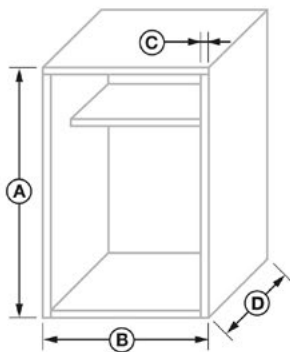

**PROFIL MIT GRIFF**  
cod. FBS7547 + FBS2010 ( Griff )  
cod. FBS7512 + FBS7591 ( Griff )

Abmessungen in mm

PLATTENSTÄRKE	16 / 18 / 19 mm
INNENABMESSUNGEN WICKELVORRICHTUNG	302 x 186 mm
REGALRÜCKSTAND	50 mm
VERFÜGBARE BREITEN	450 - 600 - 900 mm

### Schrankaußenmaße

A	B	C	D	ANZAHL