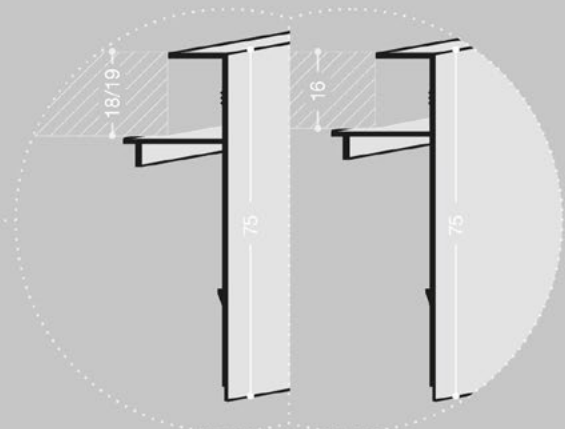

## GM1 | GlassMilano

**PROFIL OBEN**  
cod. FBS7518 ( Platten 18 - 19 mm )  
cod. FBS7515 ( Platten 16 mm )

**FÜHRUNGSPROFIL**  
cod. FBS7558 + FBS7555 ( Dekor ) ( Platten 18 - 19 mm )  
cod. FBS7551 + FBS7555 ( Dekor ) ( Platten 16 mm )

**PROFIL MIT GRIFF**  
cod. FBS7547 + FBS2010 ( Griff )  
cod. FBS7512 + FBS7591 ( Griff )

Abmessungen in mm

PLATTENSTÄRKE	16 / 18 / 19 mm
INNENABMESSUNGEN WICKELVORRICHTUNG	302 x 186 mm
REGALRÜCKSTAND	50 mm
VERFÜGBARE BREITEN	450 - 600 - 900 mm

### Schrankaußenmaße

A	B	C	D	ANZAHL