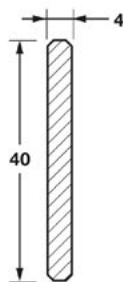

Lamellen-Oberfläche

Dekor-Oberfläche

Eloxiert

- ☐ A - brushed
- ☐ SN - sat nat
- ☐ B3 - mill gold
- ☐ A2 - inox brushed
- ☐ RA - copper

Lackiert

- ☐ M3 - white
- ☐ U8 - brushed bronze
- ☐ L1 - polish black
- ☐ U9 - anthracite