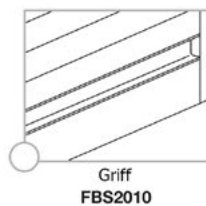

☐ Anfrage ☐ Bestellung

Mail an: beratung@dupro.swiss

Firma:

Kontakt:
Kommission:
Lieferzeit:
Datum:
Unterschrift:

Lieferzeit:

ca. 3 Wochen, Zwischenverkauf vorbehalten
plus 3 Wochen Produktionsferien im August

Schrankaußenmaße

A	B	C	D	ANZAHL

Varianten

Lamellen-Oberfläche

Dekor-Oberfläche

Eloxiert

- ☐ A - brushed
- ☐ SN - sat nat
- ☐ B3 - mill gold
- ☐ A2 - inox brushed
- ☐ RA - copper

Lackiert

- ☐ M3 - white
- ☐ U8 - brushed bronze
- ☐ L1 - polish black
- ☐ U9 - anthracite