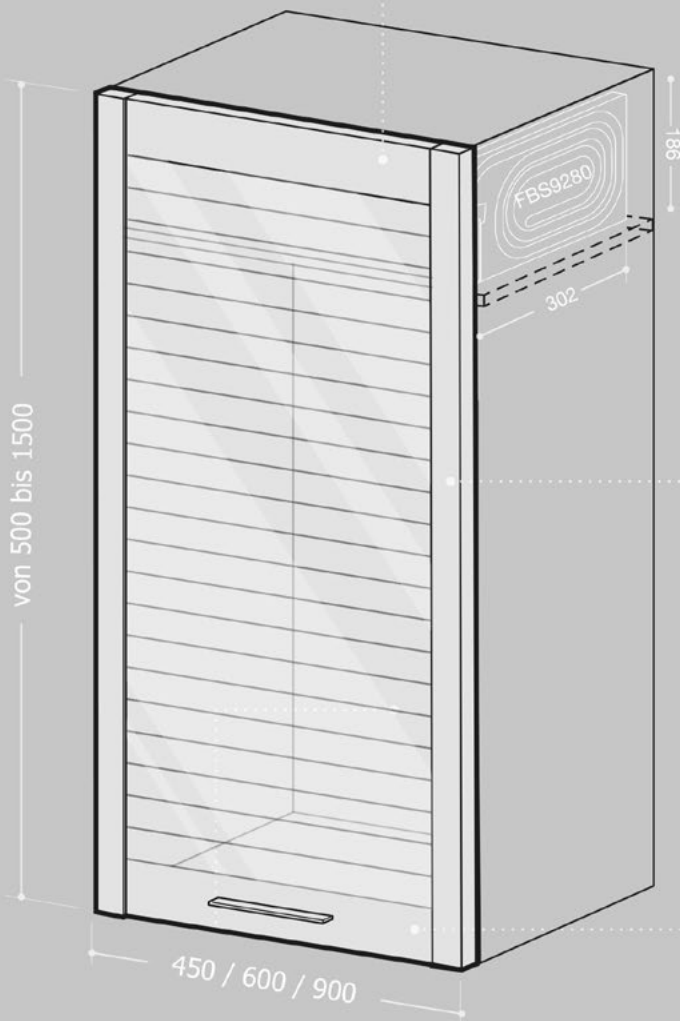

## GM1 | GlassMilano

**PROFIL OBEN**  
cod. FBS7518 ( Platten 18 - 19 mm )  
cod. FBS7515 ( Platten 16 mm )

**FÜHRUNGSPROFIL**  
cod. FBS7558 + FBS7555 ( Dekor ) ( Platten 18 - 19 mm )  
cod. FBS7551 + FBS7555 ( Dekor ) ( Platten 16 mm )

**PROFIL MIT GRIFF**  
cod. FBS7547 + FBS2010 ( Griff )  
cod. FBS7512 + FBS7591 ( Griff )

Abmessungen in mm

PLATTENSTÄRKE	16 / 18 / 19 mm
INNENABMESSUNGEN WICKELVORRICHTUNG	302 x 186 mm
REGALRÜCKSTAND	50 mm
VERFÜGBARE BREITEN	450 - 600 - 900 mm

### Schrankaußenmaße

A	B	C	D	ANZAHL