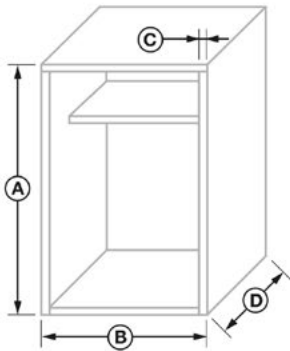

BM2 | BoxMilano Minimal

PROFIL OBEN
cod. FBS7556

FÜHRUNGSPROFIL
cod. FBS7554 + FBS2063 (Dekor)

PROFIL MIT GRIFF
cod. FBS7547 + FBS2010 (Griff)

Abmessungen in mm

| | |
|---------------------------------------|--------------|
| PLATTENSTÄRKE | jede |
| INNENABMESSUNGEN WICKELVORRICHTUNG | 320 x 134 mm |
| REGALRÜCKSTAND | 50 mm |

Schrankaußenmaße

| A | B | C | D | ANZAHL |
|---|---|---|---|--------|
| | | | | |
| | | | | |
| | | | | |
| | | | | |
| | | | | |
| | | | | |
| | | | | |
| | | | | |
| | | | | |
| | | | | |

Varianten

Oberfläche