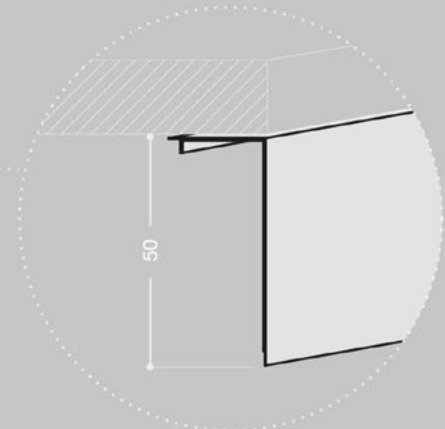

BM2 | BoxMilano Minimal

PROFIL OBEN
cod. FBS7556

FÜHRUNGSPROFIL
cod. FBS7554 + FBS2063 (Dekor)

PROFIL MIT GRIFF
cod. FBS7547 + FBS2010 (Griff)

Abmessungen in mm

| | |
|---------------------------------------|--------------|
| PLATTENSTÄRKE | jede |
| INNENABMESSUNGEN WICKELVORRICHTUNG | 320 x 134 mm |
| REGALRÜCKSTAND | 50 mm |

Schrankaußenmaße

| A | B | C | D | ANZAHL |
|---|---|---|---|--------|
| | | | | |
| | | | | |
| | | | | |
| | | | | |
| | | | | |
| | | | | |
| | | | | |
| | | | | |
| | | | | |
| | | | | |

Varianten

Oberfläche