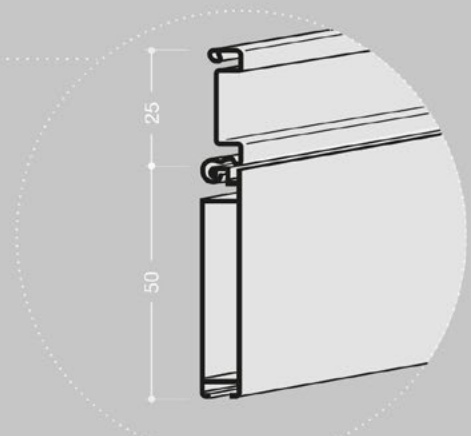

BM2 | BoxMilano Minimal

PROFIL OBEN
cod. FBS7556

FÜHRUNGSPROFIL
cod. FBS7554 + FBS2063 (Dekor)

PROFIL MIT GRIFF
cod. FBS7547 + FBS2010 (Griff)

Abmessungen in mm

| | |
|---------------------------------------|--------------|
| PLATTENSTÄRKE | jede |
| INNENABMESSUNGEN WICKELVORRICHTUNG | 320 x 134 mm |
| REGALRÜCKSTAND | 50 mm |

Schrankaußenmaße

| A | B | C | D | ANZAHL |
|---|---|---|---|--------|
| | | | | |
| | | | | |
| | | | | |
| | | | | |
| | | | | |
| | | | | |
| | | | | |
| | | | | |
| | | | | |
| | | | | |

Varianten

Oberfläche