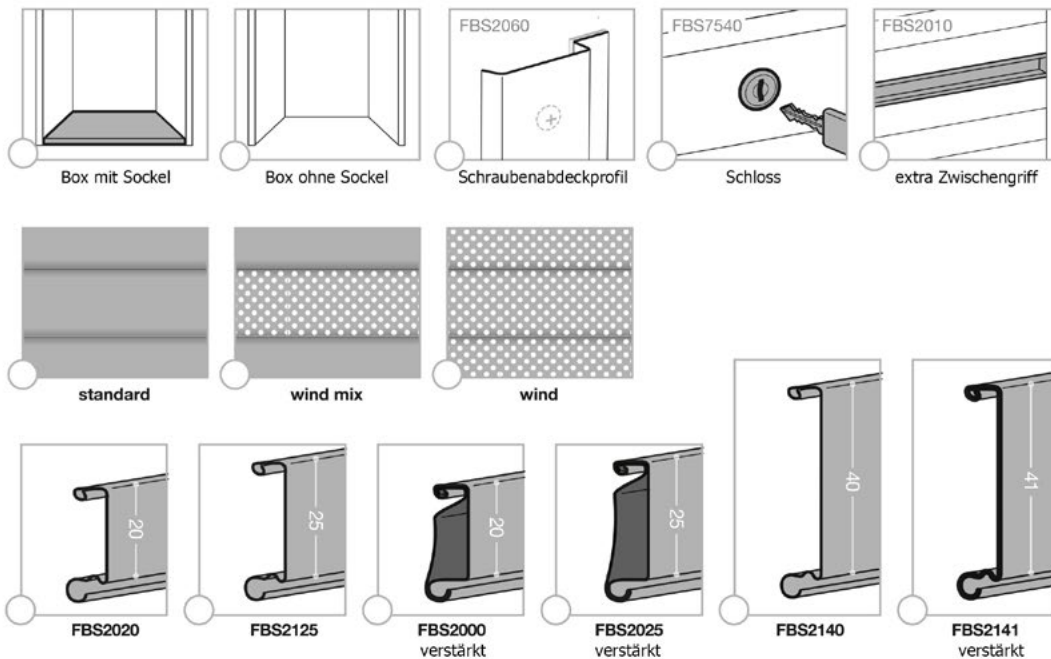

BM2 | BoxMilano Minimal

PROFIL OBEN
cod. FBS7556

FÜHRUNGSPROFIL
cod. FBS7554 + FBS2063 (Dekor)

PROFIL MIT GRIFF
cod. FBS7547 + FBS2010 (Griff)

Abmessungen in mm

| | |
|---------------------------------------|--------------|
| PLATTENSTÄRKE | jede |
| INNENABMESSUNGEN WICKELVORRICHTUNG | 320 x 134 mm |
| REGALRÜCKSTAND | 50 mm |

Schrankaußenmaße

| A | B | C | D | ANZAHL |
|---|---|---|---|--------|
| | | | | |
| | | | | |
| | | | | |
| | | | | |
| | | | | |
| | | | | |
| | | | | |
| | | | | |
| | | | | |
| | | | | |

Varianten

Oberfläche