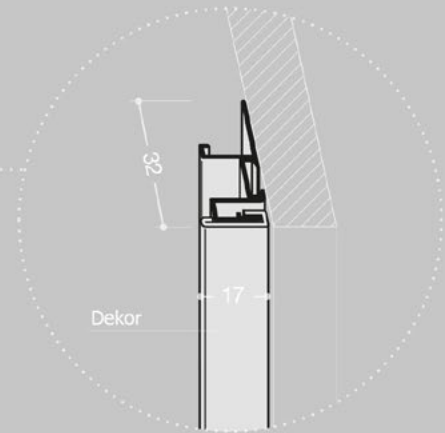

BM2 | BoxMilano Minimal

PROFIL OBEN
cod. FBS7556

FÜHRUNGSPROFIL
cod. FBS7554 + FBS2063 (Dekor)

PROFIL MIT GRIFF
cod. FBS7547 + FBS2010 (Griff)

Abmessungen in mm

| | |
|---------------------------------------|--------------|
| PLATTENSTÄRKE | jede |
| INNENABMESSUNGEN WICKELVORRICHTUNG | 320 x 134 mm |
| REGALRÜCKSTAND | 50 mm |

Schrankaußenmaße

| A | B | C | D | ANZAHL |
|---|---|---|---|--------|
| | | | | |
| | | | | |
| | | | | |
| | | | | |
| | | | | |
| | | | | |
| | | | | |
| | | | | |
| | | | | |
| | | | | |

Varianten

Oberfläche