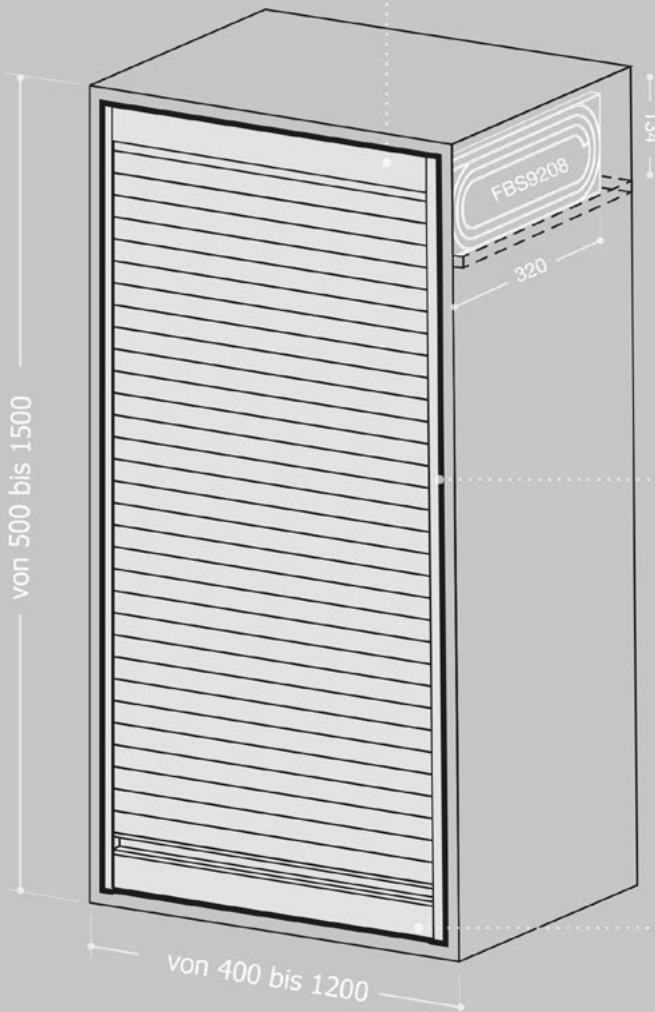

BM2 | BoxMilano Minimal

PROFIL OBEN
cod. FBS7556

FÜHRUNGSPROFIL
cod. FBS7554 + FBS2063 (Dekor)

PROFIL MIT GRIFF
cod. FBS7547 + FBS2010 (Griff)

Abmessungen in mm

| | |
|---------------------------------------|--------------|
| PLATTENSTÄRKE | jede |
| INNENABMESSUNGEN WICKELVORRICHTUNG | 320 x 134 mm |
| REGALRÜCKSTAND | 50 mm |

Schrankaußenmaße

| A | B | C | D | ANZAHL |
|---|---|---|---|--------|
| | | | | |
| | | | | |
| | | | | |
| | | | | |
| | | | | |
| | | | | |
| | | | | |
| | | | | |
| | | | | |
| | | | | |

Varianten

Oberfläche